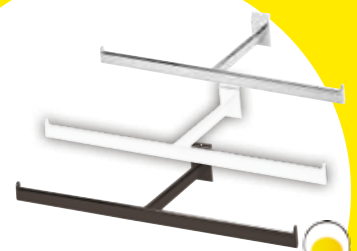

T-bøjlestang
60 cm. Krom, hvid eller sort.
Varenr.: D5559 + farve 148,-

75,-