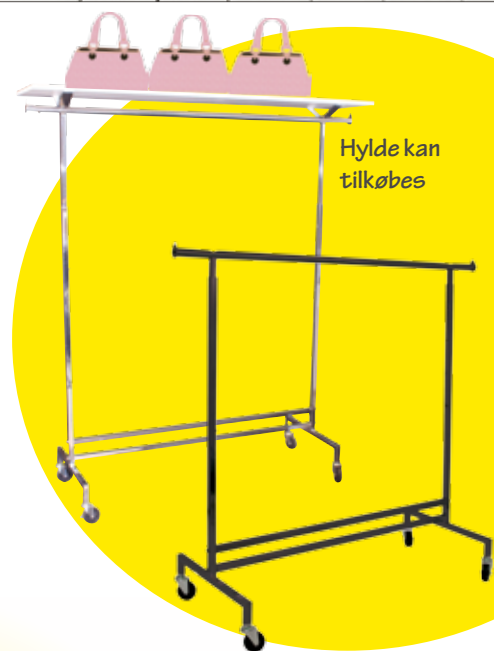

Hylde kan
tilkøbes

Gitterkroge, enkelt.

Sort eller hvid.

Pakket m/ 10 Stk.

Stk. pris.

20 cm. Ø6 mm.

Varenr.: D2041 + farve

15,-

30 cm. Ekstra kraftig Ø8 mm.

Varenr.: D2042 + farve

18,-