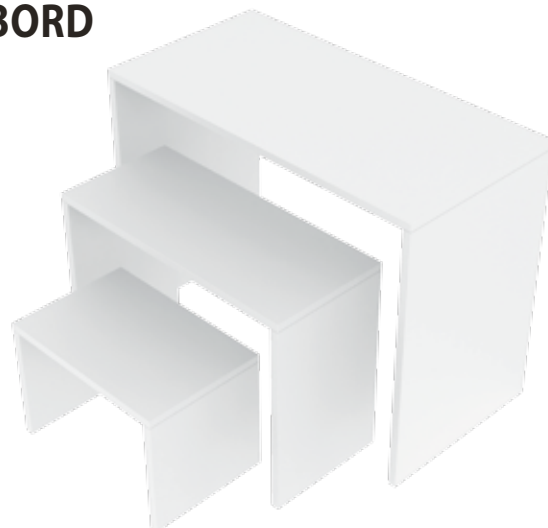

Pyramide

Ahorn eller hvid. Melamin

40 / 60 / 90 x H115 cm.

Varenr.: 81073 + farve

2.495,-

VI HAR FLERE PODIER OG SALGSBORDE - SCAN OG SE

LUTON

Stabilt og enkelt salgsbord med mulighed for eget design, når du vælger bordplader.

Stel i titan eller sort.

LUTON I - med klare glas plader

B80 x D80 x H84 cm.

Varenr.: D4724-00 + farve

1.995,-

LUTON II - med klare glas plader

B160 x D80 x H84 cm.

Varenr.: D4740-00 + farve

3.495,-

Hjulsæt, Ø75 mm.

Varenr.: 5008-04

245,-