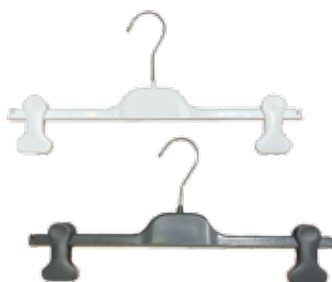

**22,-**

**Konfektionsbøjle, 42 cm.**

Uden stang og med hak.  
Hvid. Varenr.: 7080-01  
Sort. Varenr.: 7080-04  
Pakket m. 100 stk.  
Stk. pris

**4,95**

**Konfektionsnumre**

Størrelsesadskillere m. eller u/ tryk.  
Tal størrelser samt S-8xXL.  
Rund eller aflang. Hvide eller sorte.

**Aflange:**

Varenr.: 4049 + farve & str.  
Frit valg m/u tryk

**95,-**

Pose m. 10 stk. ens.

**Klemmebøjle, 36 cm.**

Ekstra kraftig.  
Hvid. Varenr.: 7053-01  
Sort. Varenr.: 7053-04  
Pakket m. 150 stk.  
Stk. pris