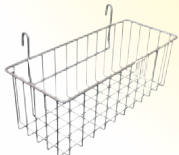

H220 x B61 cm.

Inkl. 4 hylder.
D36: varenr.: 8340 + farve

1.435,-

D46: varenr.: 8740 + farve

1.495,-

H220 x B91 cm.

Inkl. 4 hylder.
D36: varenr.: 8240 + farve

1.635,-

D46: varenr.: 8640 + farve

1.695,-

H220 x B122 cm.

Inkl. 4 hylder.
D36: varenr.: 8140 + farve

1.745,-

D46: varenr.: 8540 + farve

1.835,-

Garderobe

H220 x B91 cm.

Inkl. 3 hylder og bøjlestang.
D36: varenr.: 8410 + farve

1.545,-

D46: varenr.: 8810 + farve

1.595,-

Garderobe

H220 x B122 cm.

Inkl. 3 hylder og bøjlestang.
D36: varenr.: 8400 + farve

1.645,-

D46: varenr.: 8800 + farve

1.695,-

DER ER MASSER AF MULIGHEDER FOR TILPASNINGER OG HJUL, KURVE, HYLDEPLADER OG MEGET MERE