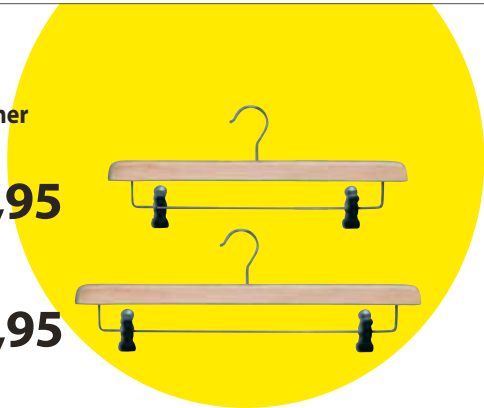

Voksen/Herre

45 cm bred
Varenr.: 4021 + angiv farve

12,95

Konfektion, 12 mm tyk - 45 cm bred

Med gummi & hak.
Vælg mellem 3 farver:
Hvid: Varenr.: 39840-01
Natur: Varenr.: 39840-59
Sort: Varenr.: 39840-04
Pakket m. 50 stk.
Stykpris

7,95