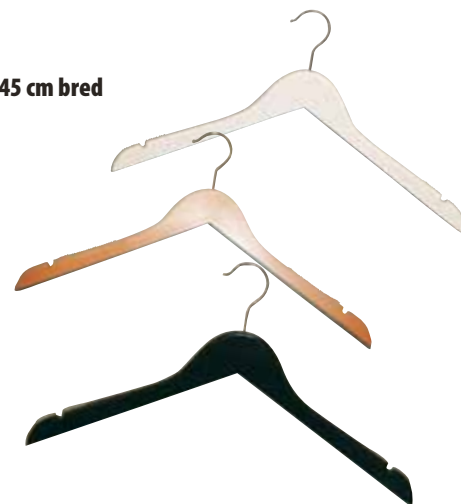

**Voksen/Herre**

45 cm bred  
Varenr.: 4021 + angiv farve

**12,95**

**Konfektion, 12 mm tyk - 45 cm bred**

Med gummi & hak.  
Vælg mellem 3 farver:  
Hvid: Varenr.: 39840-01  
Natur: Varenr.: 39840-59  
Sort: Varenr.: 39840-04  
Pakket m. 50 stk.  
Stykpris

**7,95**

**Bøjlefanger**

Sort eller krom.  
Med træhåndtag. 130 cm.  
Varenr.: 4059 + farve

**185,-**

**PLASTBØJLER**

**Størrelsesmærker t/ bøjler**

Sort eller hvid. Ø20 mm  
1-179, XXS-8xXL, ONE SIZE, PLUS SIZE, UDSALG (gul) eller  
34/36-46/48  
Pose m. 25 stk. ens.  
Varenr.: 4045 + farve & str.