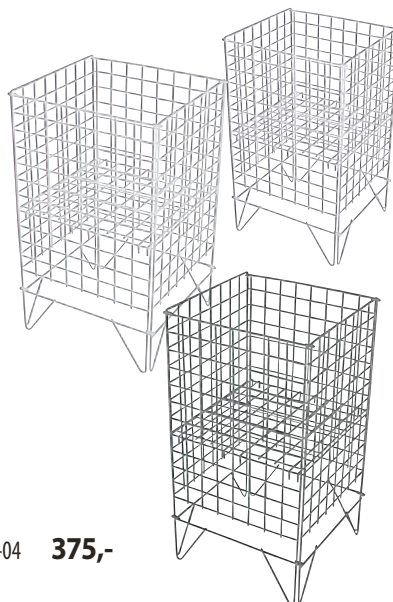

### PISA, dobbelt

Med 4 hylder, lås og 8 spot.

Hylde og spots kan justeres

trinløst i højden.

90 x 45 x H200 cm.

Varenr.: 84146-04A

**7.495,-**

FL OT, STÆRK OG EKSKLUSIV

**Stabelkurv**  
Sort. 81 x 43 x H157 cm.  
Komplet m. 5 kurve.  
Med hjul. Let at samle.  
Varenr.: 6196-04

**1.245,-**

**Skillerum**  
Sort. Sæt af 5 stk. Varenr.: 6197-04 **375,-**

**Salgskurv**

Hvid  
43 x 43 x H78 cm.  
Varenr.: B016-0210-W