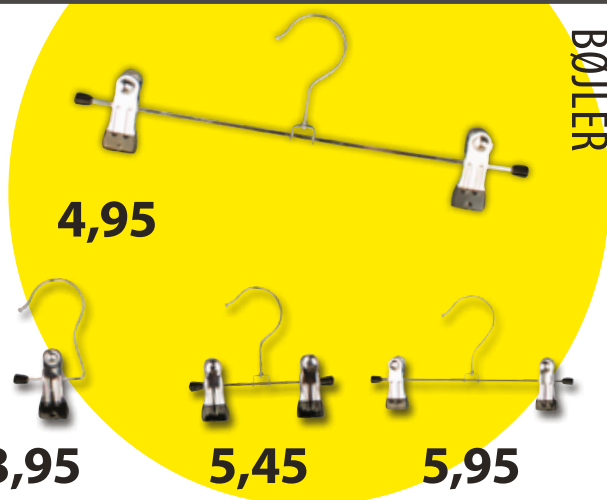

**1,25**

**Renseribøjle, 40 cm.**

Med hak.  
Galvaniseret, hvid eller sort  
Varenr.: 80151 + farve  
Pakket m. 500 stk.  
Stk. pris

**1,35**

**BØJLERNE SÆLGES  
I HELE KASSER**

**Metalklemmebøjle.**  
Med ekstra stærke klemmer.  
Sort gummi.  
30 cm.  
Pakket m. 100 stk.  
Varenr.: 4018-04  
Stk. pris kun

**3,95**

**5,45**

**5,95**

**SE HELE SERIEN - SCAN OG SE**

**TRÆBØJLER**

**Buks - med kraftige klemmer**

**Voksen/Dame**  
35 cm bred  
Varenr.: 4020 + angiv farve

**11,95**