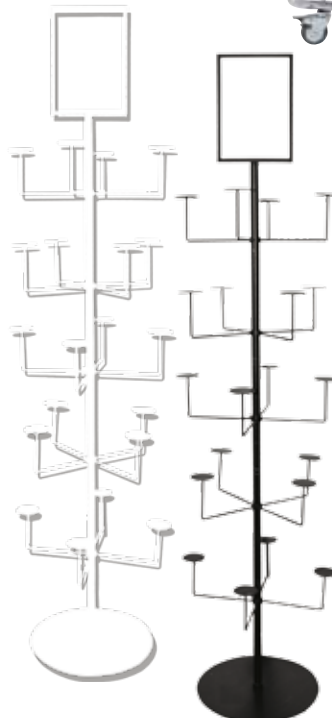

TILBEHØR TIL KURVESTATIV

Hvid eller sort.
A4. Varenr.: 4219 + farve
A3. Varenr.: 4170 + farve

88,-
98,-

245,-

Hattestativ