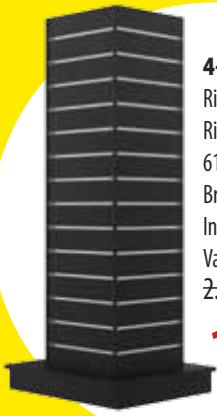

### Gadekurve

Galvaniseret. Inkl. hjul  
50 cm. Varenr.: B016-0200-Z

NU **750,-**

100 cm. Varenr.: B016-0201-Z

NU **950,-**

**4-sidet gondol**  
Rilleafstand: 10 cm.  
Riller pr. panel: 14  
61 x 61 x H170 cm.  
Brugbar bredde: 40 cm.  
Inkl. alulister.  
Varenr.: 19300-04  
2.495,-