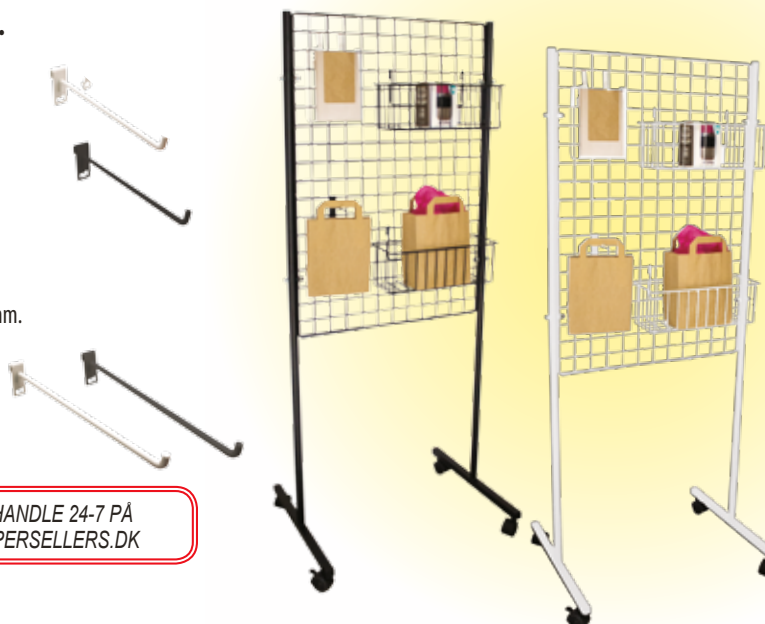

Gittergondol m/ dobbeltramme

Hvid eller sort

Stel m/ gitter 60 x 90 cm.

Varenr.: 70620 + farve

745,-

Stel m/ gitter 60 x 120 cm.

Varenr.: 70622 + farve

795,-

Stel m/ gitter 90 x 90 cm.

Varenr.: 70624 + farve

845,-

Stel m/ gitter 90 x 120 cm.

Varenr.: 70625 + farve

945,-

DU KAN HANDLE 24-7 PÅ
WWW.SUPERSELLERS.DK