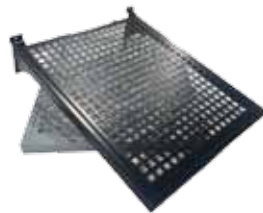

**375,-**

**U-hylde, lige – med metalhulplade**  
29,5 x 35 cm. Sort, krom eller grå.  
Varenr.: B003-0525 + farve  
248,-

**150,-**

**U-hylde, lige – med metalhulplade**  
55 x 35 cm. Sort, krom eller grå.  
Varenr.: B003-0526 + farve  
298,-