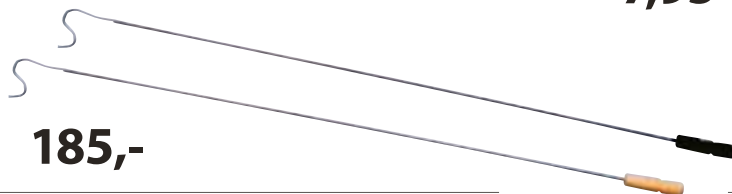

Bøjlefanger

Sort eller krom.
Med træhåndtag. 130 cm.
Varenr.: 4059 + farve

185,-

PLASTBØJLER

Størrelsesmærker t/ bøjler

Sort eller hvid. Ø20 mm
1-179, XXS-8xXL, ONE SIZE, PLUS SIZE, UDSALG (gul) eller
34/36-46/48
Pose m. 25 stk. ens.
Varenr.: 4045 + farve & str.

22,-