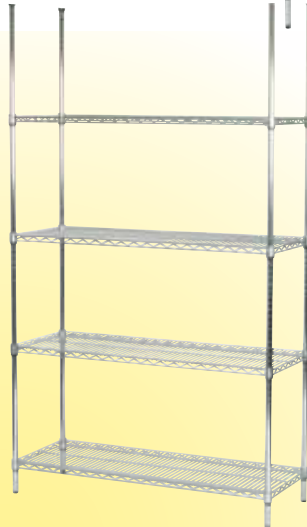

**1.435,-**

D46: varenr.: 8610 + farve

**1.495,-**

**H160 x B122 cm.**

Inkl. 4 hylder.  
D36: varenr.: 8110 + farve

**1.545,-**

D46: varenr.: 8510 + farve

**1.635,-**