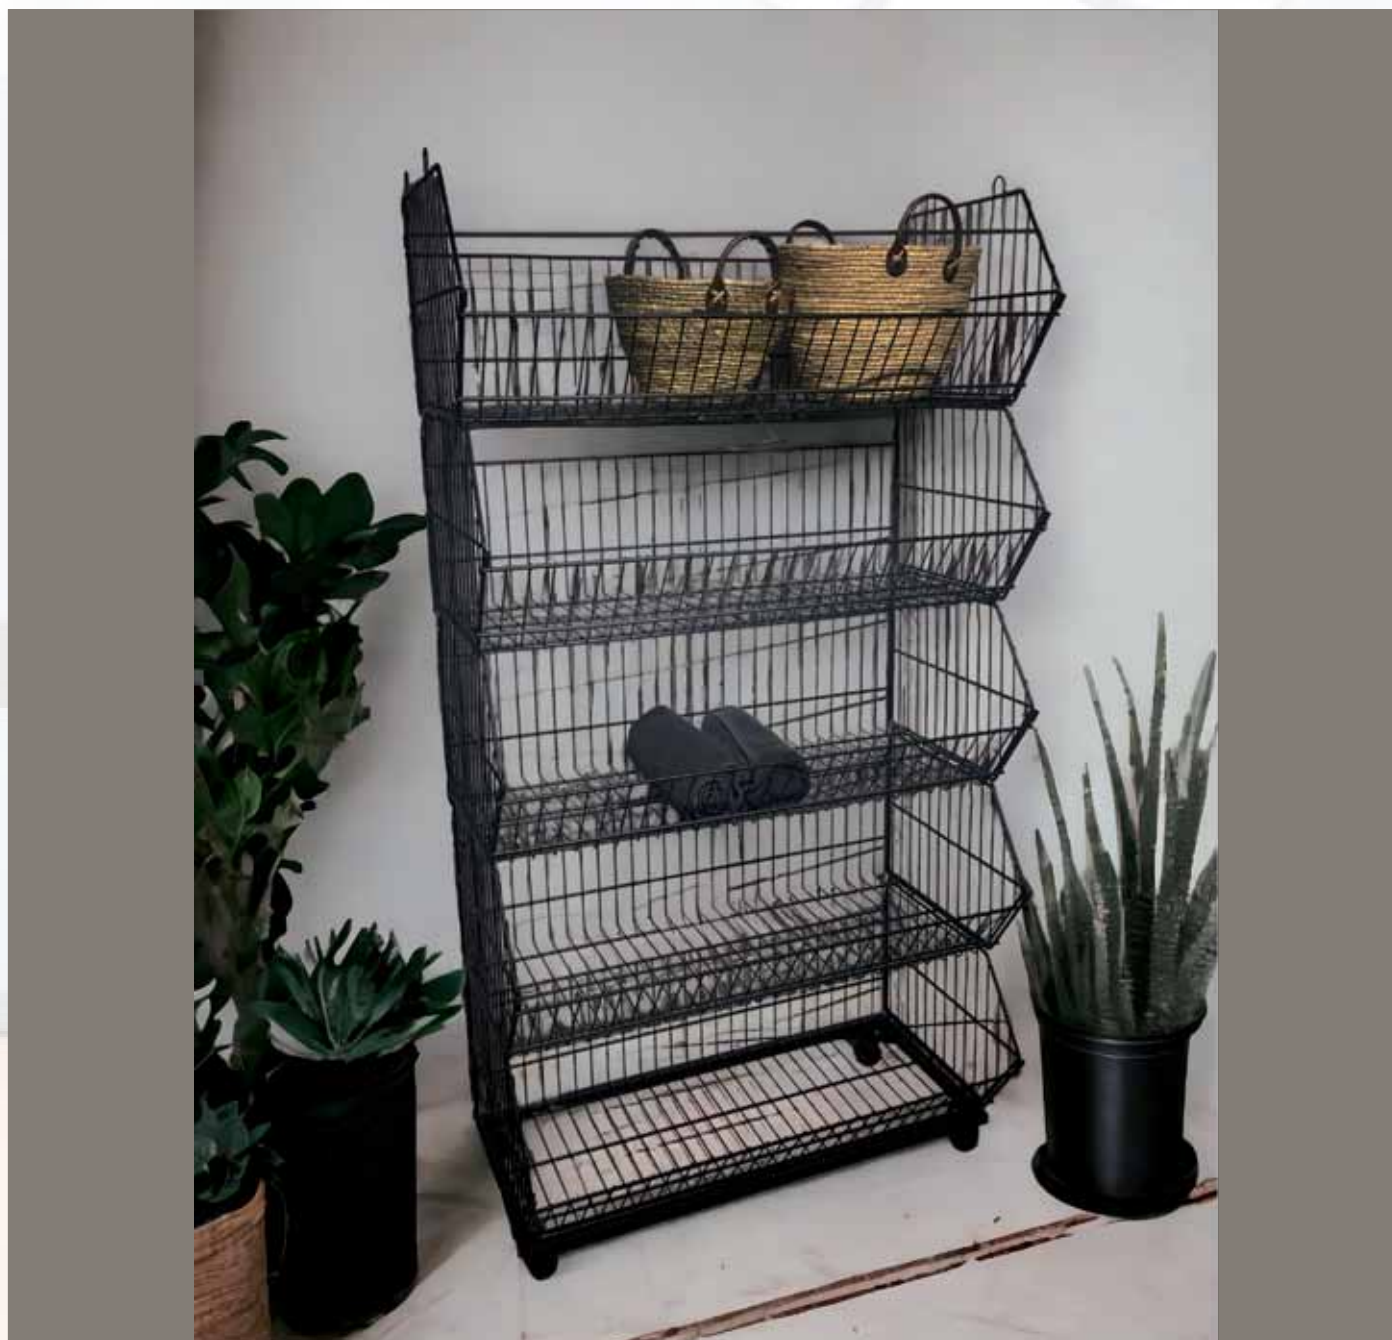

SALGSKURVER

KURVER I ALLE STØRRELSER

HURTIG

Rask levering fra
våres sentrallager.

LETT

Bestilling over telefonen
og på webshoppen.

BILLIG

Standard inventar og - tilbehør
til en god pris.