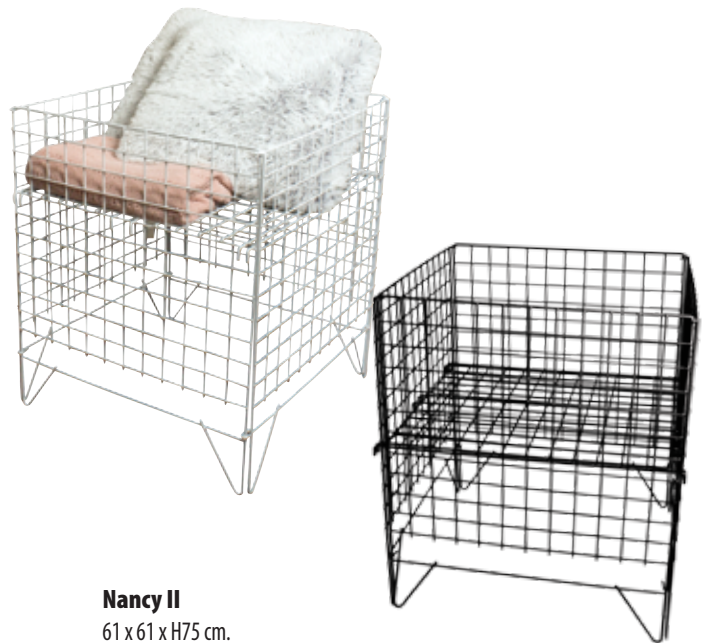

Nancy II

61 x 61 x H75 cm.
Varenr.: DH4125-01
Sort. Varenr.: DH4125-04

1.020,-

Stk. pris v/ 5 stk.

724,-

Stk. pris v/ 5 stk.

910,-