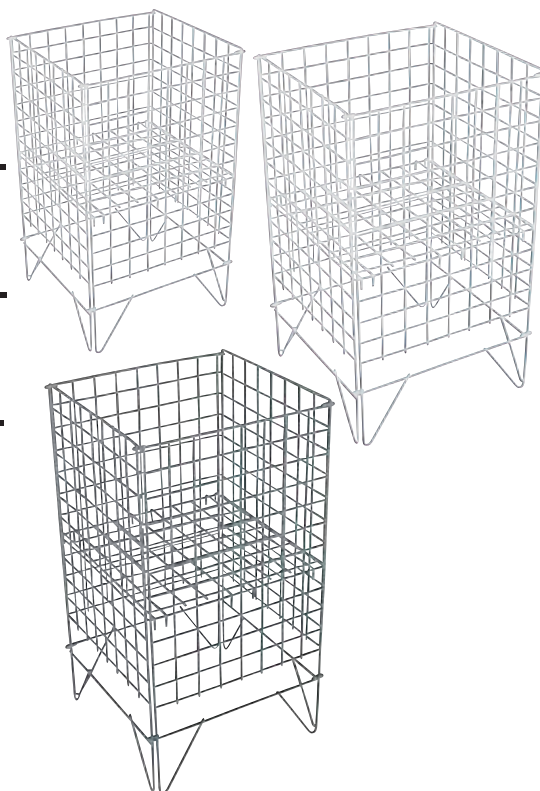

**1.140,-**

Krom

62 x 62 x H78 cm.

Varenr.: B016-0211-C

**1.140,-**

**NYHET**

### Salgskurv

Krom. Med justerbar

bunn og hjul.

80 x 50 x H70 cm.

Varenr.: 83059-02

**2.280,-**