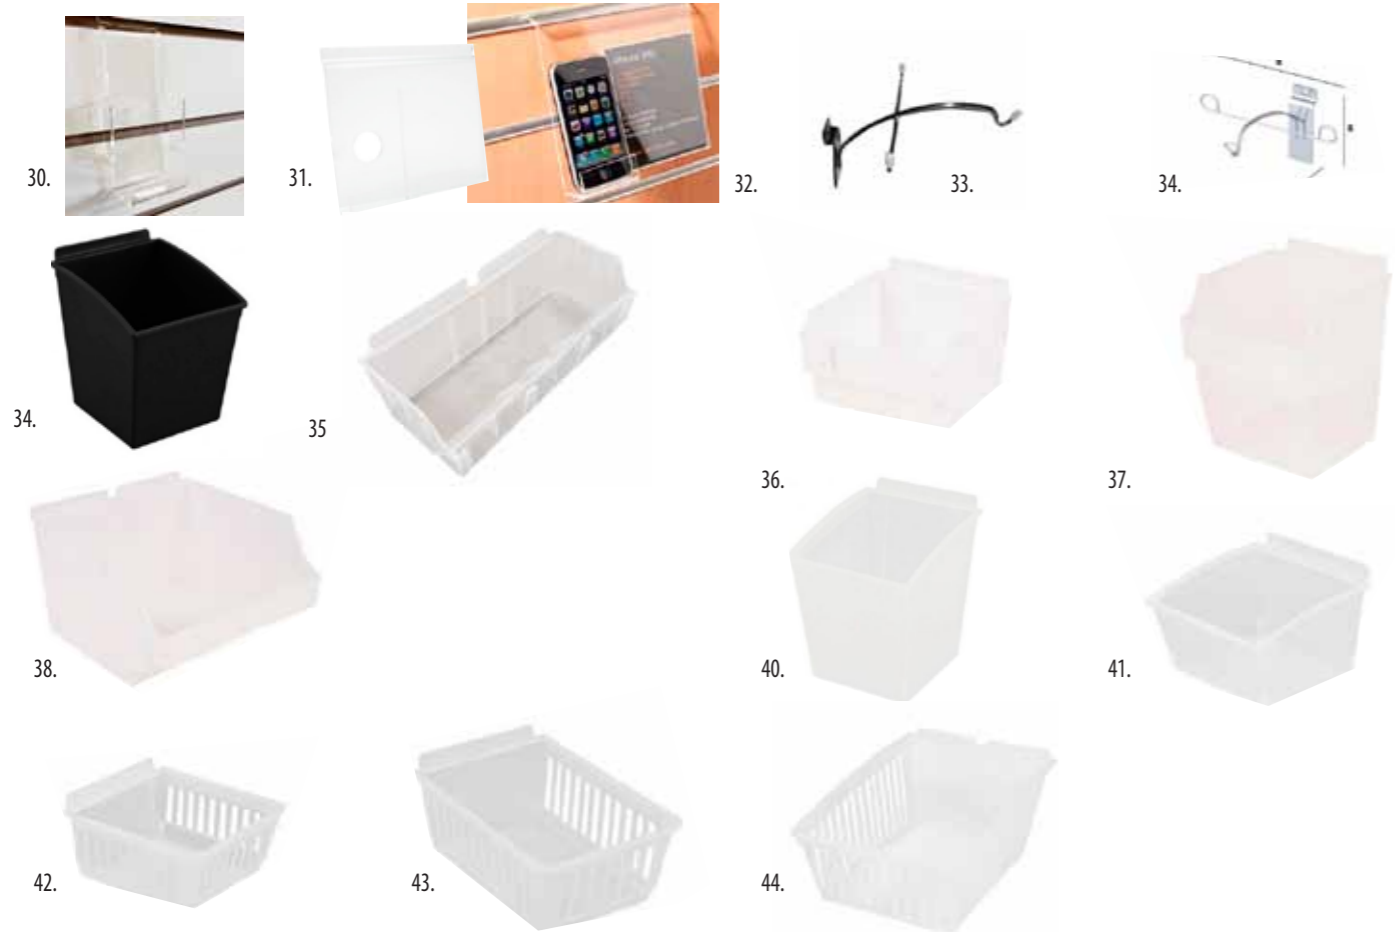

Du kan handle 24-7 på
www.supersellers.no