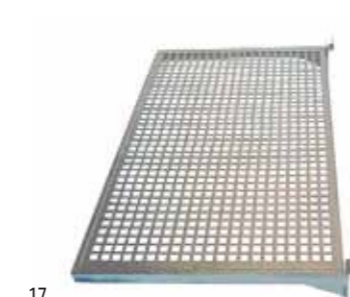

RILLEPANEL TILBEHØR

Tilbehør til rillepanel:					
Nr.	Varenr.:	Artikkel:	Størrelse:	Farge:	Pris:
2	B003-WA102-T	Akrylhylle	42 x 27,7 cm.	Akryl	238,-
3	B003-679	Akrylspeil 1,5 mm.	19,5 x 27,5 cm	Akryl	181,-
4	B003-2464	Brosjyreholder 1/2 A4 - høy	10 x 20	Akryl	48,-
5	B003-WA38-C	Brosjyreholder med 2 rom a A4	2 x A4	Krom	18,-
6	B003-16156	Kleshengerstang 60 cm	60 x D28,50	Krom	276,-
9	B003-0701-S	Display til hørselvern og ørevarmer	20,5 cm	Silver lakk	371,-
10	B003-0700-S	Display til åndedrettsvern - til rillepanel	18 cm.	Silver lakk	276,-
11	B003-202305	Eurokrok 10 cm - til rillepanel		Krom	19,-
11	B003-202306	Eurokrok 15 cm - til rillepanel		Krom	23,-
11	B003-0600-C	Eurokrok 20 cm - til rillepanel		Krom	27,-
11	B003-202307	Eurokrok 20 cm - til rillepanel		Krom	35,-
11	B003-202326	Eurokrok 25 cm. - til rillepanel		Krom	31,-
11	B003-202308	Eurokrok 30 cm - til rillepanel		Krom	27,-
11	B003-3454	Panel. Eurokrok 30 cm m/overløp.		Krom	31,-
11	B003-16121	Eurokrok 35 cm - til rillepanel		Krom	31,-
11	B003-16122	Eurokrok 40 cm - Til rillepanel		Krom	48,-
12	B003-202324	Eurokrok med T-stykke 25 cm. - til rillepanel			27,-
13	B003-222962	Hyllebærerset - til rillepanel	18 x 26,5 x H13 cm	Akryl	187,-
14	B003-103193	Hylleknekt i krom, sett, 30 cm.	30 cm.	Krom	130,-
	B003-3450	Hylleknekt i krom, sett, 35 cm.	35 cm.	Krom	149,-
15	B003-216026	Rett frontheng 30 cm. - Rund modell	30 cm.	Krom	130,-
17	B003-0526-G	Metallhylle 55 x 35 cm. Grå t/ rillepanel	55 x 35 cm.	Grå, mørk	567,-
18	B003-0526-B	Metallhylle 55 x 35 cm. Sort t/rillepanel	55 x 35 cm.	Sort	567,-
19	B003-0525-G	Metallhylle 27,5 x 35 cm. Grå t/ rillepanel	27,5 x 35 cm.	Grå, mørk	434,-
20	B003-0525-W	Metallhylle 27,5 x 35 cm. Hvit t/ rillepanel	27,5 x 35 cm.	Hvit	434,-
21	B003-0525-C	Metallhylle 27,5 x 35 cm. Krom t/ rillepanel	27,5 x 35 cm.	Krom	434,-
22	B003-0525-B	Metallhylle 27,5 x 35 cm. Sort t/ rillepanel	27,5 x 35 cm.	Sort	434,-
23	B003-m.hylle-alu-30	Metallhylle, skrå, lys alu. 30 x 20 x H25,5	30 x 20 x H25,5	Lys grå	624,-
24	B003-m.hylle-alu-59	Metallhylle, skrå, lys alu. 59 x 20 x H25,	59 x 20 x H25	Lys grå	757,-
	B003-WA55SX-S	Metallhylle 3 -trinn lys alu. 90 x 20 x H25,5, høyre	90 x 20 x H25,5	Lys grå	377,-
25	B003-WA55DX-S	Metallhylle 3 -trinn lys alu. 90 x 20 x H25,5, venstre	90 x 20 x H25,5	Lys grå	377,-
26	1250-00	Logoholder	35 x 10 cm.	Akryl	48,-
27	9614-05	Mobiltelefonholder, til rillepanel, fold selv, titan, 12 x 5,5 cm	12 x 5,5 cm.	Titan	19,-
27	9615-05	Mobiltelefonholder, til rillepanel, fold selv, titan, 14,5 x 8 cm	14,5 x 8 cm.	Titan	29,-
28	B003-WA 21 C	Hylleknekt dobbelt i krom, til rillepanel		Krom	86,-