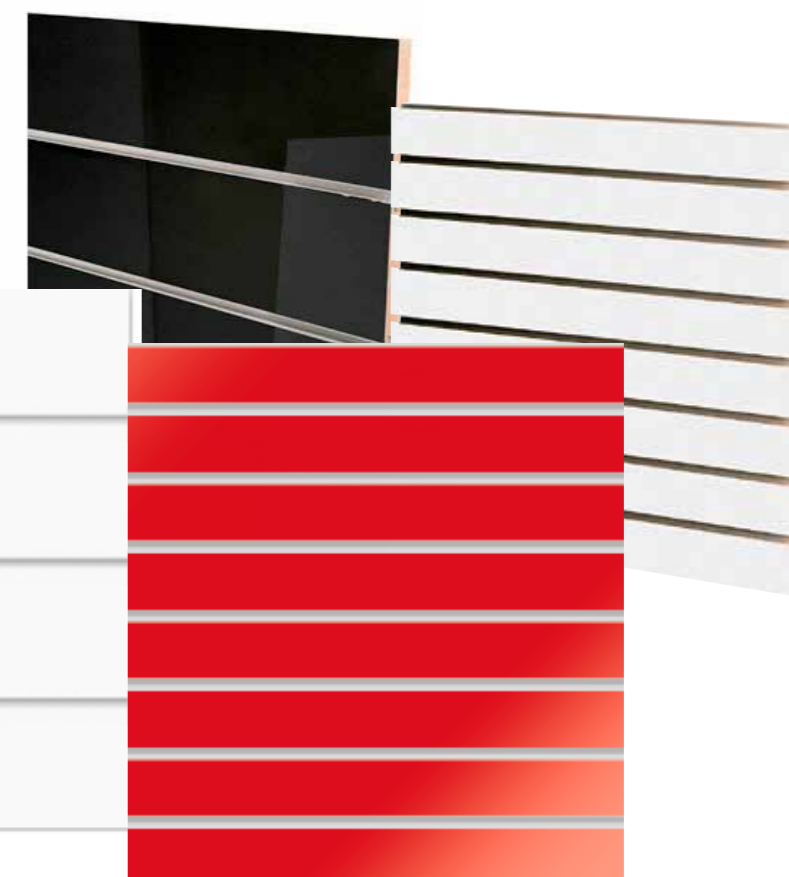

Fleksibilitet

Gjør din varepresentasjon mer spennende og selg mer med rillepaneler.

Innred din butikk så den selger mer og samtidig gir deg et godt arbeidsmiljø.

Rillepanel gir en fleksibel salgsvegg med muligheter for å vise mange varer samtidig med at den fremstår flott og enkel.

Rillepanel skaper ro og helhet.

SPESIAL RILLEPANEL

Varenr.:	Beskrivelse:	Pris:
B003-0551-A	Rillepanel - Boxel (120x 120 cm) m/lister - Alu-farget. 10 cm - 11 spor. U/ spor i topp og bunn	972,-
B003-0571-A	Rillepanel - Boxel (120x 120 cm) m/lister - Alu-look. 10 cm - 11 spor. (1 spor)	972,-

Rillepanel B003-0551-A kan bygges ut vannrett, men ikke i høyden.
Rillepanel B00305-71-A kan bygges ut vannrett og 1 gang i høyden altså Max. 240 cm.

Inkl. alulister i Alu.

Varenr.:	Beskrivelse:	Pris:
B003-2ril-W	Rillepanel - Boxel (120x 120 cm) m/lister - Hvit. 15 cm - 7 spor. Spor på hver side	972,-
B003-2ril-B	Rillepanel - Boxel (120x 120 cm) m/lister - Sort. 15 cm - 7 spor. Spor på hver side	972,-

Disse panelene er med fresninger til alulister på begge sider.
De kan bygges ut vannrett og uendelig i høyden.
Alulister er med til en side. 20 mm.
De er billige!
Bruk dem på veggen, så syntes ikke utfresningen på baksiden .

Inkl. alulister i Alu.

Varenr.:	Beskrivelse:	Pris:
B003-ahorn-u-lister	Rillepanel - Boxel (120x 120 cm) Ikke til lister, tynn rille - Lønn. 15 cm - 7 spor.	510,-

Disse panelene brukes uten alulister

15 CM. RILLEAVSTAND

Varenr.:	Beskrivelse:	Pris:
B003-0560-W	Rillepanel - Boxel (120 x 120 cm.) u/lister - Hvit. 15 cm - 7 spor	569,-
B003-217124	Rillepanel - Boxel (120 x 120 cm.) u/lister - Hvit. 15 cm - 7 spor	569,-
B003-33290	Rillepanel - Boxel (120 x 120 cm.) u/lister - Lyst betong-look. 15 cm - 7 spor	569,-
B003-220302	Rillepanel - Boxel (120 x 120 cm.) u/lister - Rød høyglans. 15 cm - 7 spor	569,-
B003-220300	Rillepanel - Boxel (120 x 120 cm.) u/lister - Sort høyglans. 15 cm - 7 spor	569,-

Uten lister.
Alu - / plastlister
kan kjøpes.

Du kan kjøpe lister i 3 forskjellige farger.

Alulister i sort, hvit eller alu.
Varenr.: 44131 + farge. **44,-**

Plastlister i sort eller hvit
Varenr.: 87857 + farge. **18,-**

20 CM. RILLEAVSTAND

Varenr.:	Beskrivelse:	Pris:
B003-ahorn-20cm	Rillepanel - Boxel (120x 120 cm) m/lister - Lønn. 20 cm - 5 spor.	672,-
B003-0565-B	Rillepanel - Boxel (120x 120 cm) m/lister - Sort. 20 cm - 5 spor.	672,-
B003-0570-W	Rillepanel - Boxel (120x H119.8 cm) m/lister - Hvit. 20 cm - 5 spor.	672,-

Inkl. alulister i Alu.