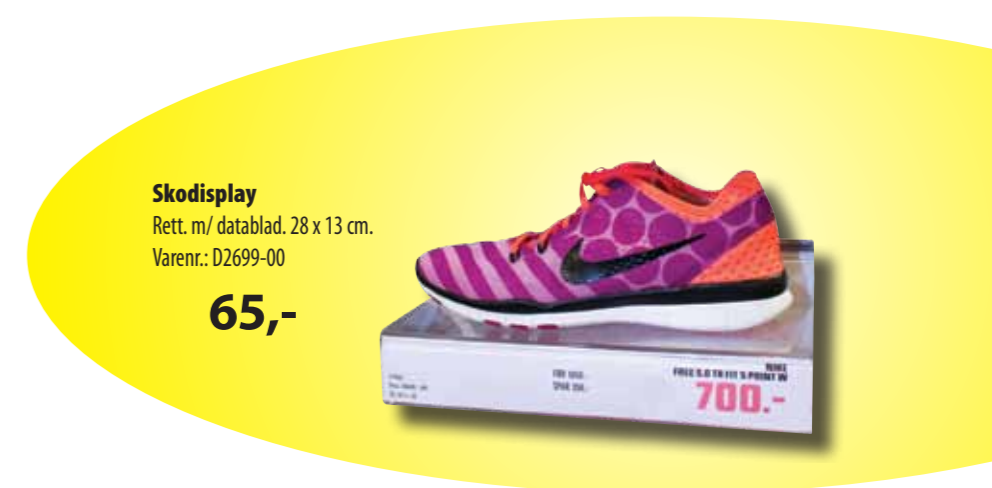

Skodisplay
Rett. m/ datablad. 28 x 13 cm.
Varenr.: D2699-00

65,-

Tilbehør til rillepanel:					
Nr.	Varenr.:	Artikkel:	Størrelse:	Farge:	Pris:
47	B003-WA110-T	Skodisplay - skrå - frontvisning av sko	8,2 x H27 cm	Akryl	92,-
48	B003-219150	Skohylle m/ buet forkant. Hvit.	24 x 12 x H 4 cm	Akryl - Hvit	92,-
49	B003-223009	Skohylle m/ buet forkant. Sort	24 x 12 x H 4 cm	Akryl - Sort	92,-
50	B003-223015	Skohylle / hylle til display av småting. Akryl	24,8 x 10,5 x H 2 cm.	Neongrønn Transparent	92,-
51	B003-219170	Skohylle / hylle til display av småting. Akryl	24,8 x 10,5 x H 2 cm.	Orange Transparent	92,-
89	B003-219172	Skrå skohylle med kant - Venstre	25,5 x 10 x H3	Akryl	48,-
90	B003-5183	Skrå sko- / bokhylle - Bred modell	58 x 20,3 cm	Akryl	276,-
2	B003-WA102-T	Akrylhylle	42 x 27,7 cm	Akryl	238,-

**Du kan handle 24-7 på
www.supersellers.no**