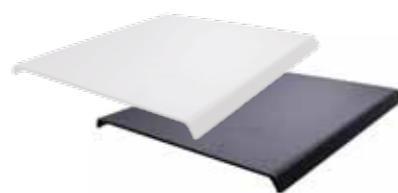

MELAMIN, METALL & GLASS

U-hylle, rett
– med metallhullplate

29,5 x 37 cm.
Sort.
Varenr.: 9613-04 **472,-**

59,5 x 37 cm.
Hvit eller sort
Varenr.: 9612 + farge **662,-**

Hylleplate

27 x 28,8 cm. Metall
Hvit eller sort
Kan settes opp på gitter med
2 x 30 cm. krok
Varenr.: 4255 + farge **143,-**