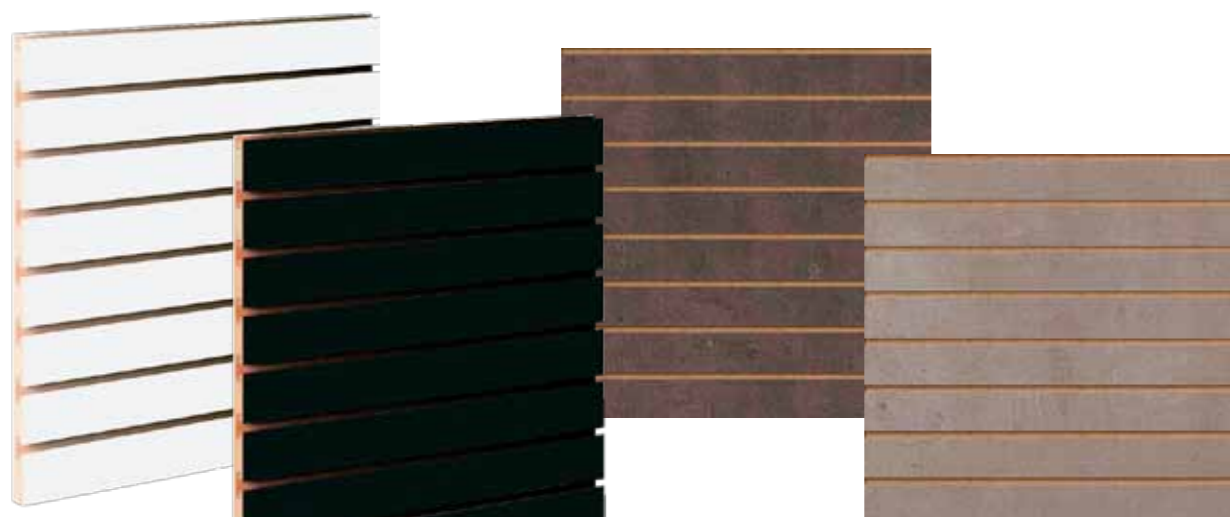

Fleksibilitet

Gjør din varepresentasjon mer spennende og selg mer med rillepaneler.

Innred din butikk så den selger mer og samtidig gir deg et godt arbeidsmiljø.

Rillepanel gir en fleksibel salgsvegg med muligheter for å vise mange varer samtidig med at den fremstår flott og enkel.

Rillepanel skaper ro og helhet.

SPESIAL RILLEPANEL

Varenr.:	Beskrivelse:	Pris:
B003-0551-A	Rillepanel - Boxel (120x 120 cm) m/lister - Alu-farget. 10 cm - 11 spor. U/ spor i topp og bunn	972,-
B003-0571-A	Rillepanel - Boxel (120x 120 cm) m/lister - Alu-look. 10 cm - 11 spor. (1 spor)	972,-

Rillepanel B003-0551-A kan bygges ut vannrett, men ikke i høyden.
Rillepanel B00305-71-A kan bygges ut vannrett og 1 gang i høyden altså Max. 240 cm.

Inkl. alulister i Alu.

Varenr.:	Beskrivelse:	Pris:
B003-2ril-W	Rillepanel - Boxel (120x 120 cm) m/lister - Hvit. 15 cm - 7 spor. Spor på hver side	972,-
B003-2ril-B	Rillepanel - Boxel (120x 120 cm) m/lister - Sort. 15 cm - 7 spor. Spor på hver side	972,-

Disse panelene er med fresninger til alulister på begge sider.
De kan bygges ut vannrett og uendelig i høyden.
Alulister er med til en side. 20 mm.
De er billige!
Bruk dem på veggen, så syntes ikke utfresningen på baksiden .

Inkl. alulister i Alu.

Varenr.:	Beskrivelse:	Pris:
B003-ahorn-u-lister	Rillepanel - Boxel (120x 120 cm) Ikke til lister, tynn rille - Lønn. 15 cm - 7 spor.	510,-

Disse panelene brukes uten alulister

15 CM. RILLEAVSTAND

Varenr.:	Beskrivelse:	Pris:
B003-0560-W	Rillepanel - Boxel (120 x 120 cm.) u/lister - Hvit. 15 cm - 7 spor	569,-
B003-217124	Rillepanel - Boxel (120 x 120 cm.) u/lister - Hvit. 15 cm - 7 spor	569,-
B003-33290	Rillepanel - Boxel (120 x 120 cm.) u/lister - Lyst betong-look. 15 cm - 7 spor	569,-
B003-220302	Rillepanel - Boxel (120 x 120 cm.) u/lister - Rød høyglans. 15 cm - 7 spor	569,-
B003-220300	Rillepanel - Boxel (120 x 120 cm.) u/lister - Sort høyglans. 15 cm - 7 spor	569,-

Uten lister.
Alu - / plastlister
kan kjøpes.

Du kan kjøpe lister i 3 forskjellige farger.

Alulister i sort, hvit eller alu.
Varenr.: 44131 + farge. **44,-**

Plastlister i sort eller hvit
Varenr.: 87857 + farge. **18,-**

20 CM. RILLEAVSTAND

Varenr.:	Beskrivelse:	Pris:
B003-ahorn-20cm	Rillepanel - Boxel (120x 120 cm) m/lister - Lønn. 20 cm - 5 spor.	672,-
B003-0565-B	Rillepanel - Boxel (120x 120 cm) m/lister - Sort. 20 cm - 5 spor.	672,-
B003-0570-W	Rillepanel - Boxel (120x H119.8 cm) m/lister - Hvit. 20 cm - 5 spor.	672,-

Inkl. alulister i Alu.