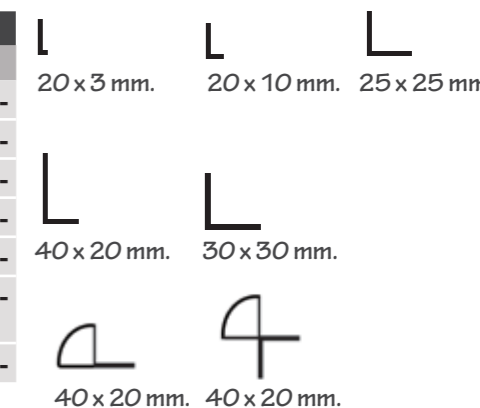

Standard rillepanel inkl. plastlister

Rilleavstand: 10 cm.
 Riller pr. panel v. 120 x 120 cm. eller 60 x 120 cm.: 11
 Riller pr. panel v. 120 x 240 eller 60 x 240 cm.: 23
 Inkl. 11 eller 23 plastlister
 Tykkelse: 18 mm. MDF
 Velg mellom 4 farger.

Settpris inkl. plastlister

59,5 x 120 cm. Varenr.: 9800 + farge	522,-
59,5 x 240 cm. Varenr.: 9600 + farge	972,-
120 x 120 cm. Varenr.: 9900 + farge	897,-
120 x 240 cm. Varenr.: 9700 + farge	1.650,-

Varenr. 9600 & 9700 består av 2 stk H120 cm. rillepanelplater og en ekstra aluliste til samlingen.

Få en flott avslutning på ditt rillepanel

Avslutt de lodrette sider med side- eller hjørnelister.
 Side- og hjørnelister holder alulistene i panelet på plass, skjuler sagspor og gir en flott finish.

Varenr.:	Artikkel:	Beskrivelse:	Farge:	Pris:
D5515-65	Sidelist	20 x 3 mm. L 240 cm.	Alu	276,-
D5516 + farge	Sidelist	20 x 10 mm. L 240 cm.	Hvit, sort eller alu	295,-
D5526-65	T/forskalling	40 x 20 mm. L 240 cm.	Alu	523,-
D5518 + farge	Hjørnelist	25 x 25 mm. L 240 cm.	Hvit, sort eller alu	485,-
B003-GTA333-A	Vinkellist	30 x 30 mm. L 240 cm.	Alu	523,-
B003-13968	Hjørnelist. Rund	30 x 30 mm. L240 cm.	Alu	371,-
B003-13967	Sidelist. Rund	30 x 30 mm. L240 cm.	Alu	371,-