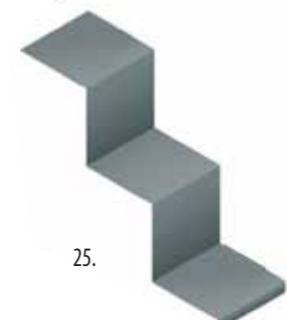

RILLEPANEL TILBEHØR

Tilbehør til rillepanel:					
Nr.	Varenr.:	Artikkel:	Størrelse:	Farge:	Pris:
2	B003-WA102-T	Akrylhylle	42 x 27,7 cm.	Akryl	238,-
3	B003-679	Akrylspeil 1,5 mm.	19,5 x 27,5 cm	Akryl	181,-
4	B003-2464	Brosjyreholder 1/2 A4 - høy	10 x 20	Akryl	48,-
5	B003-WA38-C	Brosjyreholder med 2 rom a A4	2 x A4	Krom	18,-
6	B003-16156	Kleshengerstang 60 cm	60 x D28,50	Krom	276,-
9	B003-0701-S	Display til hørselvern og ørevarmer	20,5 cm	Silver lakk	371,-
10	B003-0700-S	Display til åndedrettsvern - til rillepanel	18 cm.	Silver lakk	276,-
11	B003-202305	Eurokrok 10 cm - til rillepanel		Krom	19,-
11	B003-202306	Eurokrok 15 cm - til rillepanel		Krom	23,-
11	B003-0600-C	Eurokrok 20 cm - til rillepanel		Krom	27,-
11	B003-202307	Eurokrok 20 cm - til rillepanel		Krom	35,-
11	B003-202326	Eurokrok 25 cm. - til rillepanel		Krom	31,-
11	B003-202308	Eurokrok 30 cm - til rillepanel		Krom	27,-
11	B003-3454	Panel. Eurokrok 30 cm m/overløp.		Krom	31,-
11	B003-16121	Eurokrok 35 cm - til rillepanel		Krom	31,-
11	B003-16122	Eurokrok 40 cm - Til rillepanel		Krom	48,-
12	B003-202324	Eurokrok med T-stykke 25 cm. - til rillepanel			27,-
13	B003-222962	Hyllebærerset - til rillepanel	18 x 26,5 x H13 cm	Akryl	187,-
14	B003-103193	Hylleknekt i krom, sett, 30 cm.	30 cm.	Krom	130,-
	B003-3450	Hylleknekt i krom, sett, 35 cm.	35 cm.	Krom	149,-
15	B003-216026	Rett frontheng 30 cm. - Rund modell	30 cm.	Krom	130,-
17	B003-0526-G	Metallhylle 55 x 35 cm. Grå t/ rillepanel	55 x 35 cm.	Grå, mørk	567,-
18	B003-0526-B	Metallhylle 55 x 35 cm. Sort t/rillepanel	55 x 35 cm.	Sort	567,-
19	B003-0525-G	Metallhylle 27,5 x 35 cm. Grå t/ rillepanel	27,5 x 35 cm.	Grå, mørk	434,-
20	B003-0525-W	Metallhylle 27,5 x 35 cm. Hvit t/ rillepanel	27,5 x 35 cm.	Hvit	434,-
21	B003-0525-C	Metallhylle 27,5 x 35 cm. Krom t/ rillepanel	27,5 x 35 cm.	Krom	434,-
22	B003-0525-B	Metallhylle 27,5 x 35 cm. Sort t/ rillepanel	27,5 x 35 cm.	Sort	434,-
23	B003-m.hylle-alu-30	Metallhylle, skrå, lys alu. 30 x 20 x H25,5	30 x 20 x H25,5	Lys grå	624,-
24	B003-m.hylle-alu-59	Metallhylle, skrå, lys alu. 59 x 20 x H25,	59 x 20 x H25	Lys grå	757,-
	B003-WA55SX-S	Metallhylle 3 -trinn lys alu. 90 x 20 x H25,5, høyre	90 x 20 x H25,5	Lys grå	377,-
25	B003-WA55DX-S	Metallhylle 3 -trinn lys alu. 90 x 20 x H25,5, venstre	90 x 20 x H25,5	Lys grå	377,-
26	1250-00	Logoholder	35 x 10 cm.	Akryl	48,-
27	9614-05	Mobiltelefonholder, til rillepanel, fold selv, titan, 12 x 5,5 cm	12 x 5,5 cm.	Titan	19,-
27	9615-05	Mobiltelefonholder, til rillepanel, fold selv, titan, 14,5 x 8 cm	14,5 x 8 cm.	Titan	29,-
28	B003-WA 21 C	Hylleknekt dobbelt i krom, til rillepanel		Krom	86,-