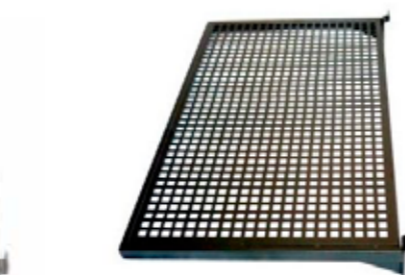

RILLEPANEL TILBEHØR

Tilbehør til rillepanel:					
Nr.	Varenr.:	Artikkel:	Størrelse:	Farge:	Pris:
2	B003-WA102-T	Akrylhylle	42 x 27,7 cm.	Akryl	238,-
3	B003-679	Akrylspeil 1,5 mm.	19,5 x 27,5 cm	Akryl	181,-
4	B003-2464	Brosjyreholder 1/2 A4 - høy	10 x 20	Akryl	48,-
5	B003-WA38-C	Brosjyreholder med 2 rom a A4	2 x A4	Krom	18,-
6	B003-16156	Kleshengerstang 60 cm	60 x D28,50	Krom	276,-
9	B003-0701-S	Display til hørselvern og ørevarmer	20,5 cm	Silver lakk	371,-
10	B003-0700-S	Display til åndedrettsvern - til rillepanel	18 cm.	Silver lakk	276,-
11	B003-202305	Eurokrok 10 cm - til rillepanel		Krom	19,-
11	B003-202306	Eurokrok 15 cm - til rillepanel		Krom	23,-
11	B003-0600-C	Eurokrok 20 cm - til rillepanel		Krom	27,-
11	B003-202307	Eurokrok 20 cm - til rillepanel		Krom	35,-
11	B003-202326	Eurokrok 25 cm. - til rillepanel		Krom	31,-
11	B003-202308	Eurokrok 30 cm - til rillepanel		Krom	27,-
11	B003-3454	Panel. Eurokrok 30 cm m/overløp.		Krom	31,-
11	B003-16121	Eurokrok 35 cm - til rillepanel		Krom	31,-
11	B003-16122	Eurokrok 40 cm - Til rillepanel		Krom	48,-
12	B003-202324	Eurokrok med T-stykke 25 cm. - til rillepanel			27,-
13	B003-222962	Hyllebærerset - til rillepanel	18 x 26,5 x H13 cm	Akryl	187,-
14	B003-103193	Hylleknekt i krom, sett, 30 cm.	30 cm.	Krom	130,-
	B003-3450	Hylleknekt i krom, sett, 35 cm.	35 cm.	Krom	149,-
15	B003-216026	Rett frontheng 30 cm. - Rund modell	30 cm.	Krom	130,-
17	B003-0526-G	Metallhylle 55 x 35 cm. Grå t/ rillepanel	55 x 35 cm.	Grå, mørk	567,-
18	B003-0526-B	Metallhylle 55 x 35 cm. Sort t/rillepanel	55 x 35 cm.	Sort	567,-
19	B003-0525-G	Metallhylle 27,5 x 35 cm. Grå t/ rillepanel	27,5 x 35 cm.	Grå, mørk	434,-
20	B003-0525-W	Metallhylle 27,5 x 35 cm. Hvit t/ rillepanel	27,5 x 35 cm.	Hvit	434,-
21	B003-0525-C	Metallhylle 27,5 x 35 cm. Krom t/ rillepanel	27,5 x 35 cm.	Krom	434,-
22	B003-0525-B	Metallhylle 27,5 x 35 cm. Sort t/ rillepanel	27,5 x 35 cm.	Sort	434,-
23	B003-m.hylle-alu-30	Metallhylle, skrå, lys alu. 30 x 20 x H25,5	30 x 20 x H25,5	Lys grå	624,-
24	B003-m.hylle-alu-59	Metallhylle, skrå, lys alu. 59 x 20 x H25,	59 x 20 x H25	Lys grå	757,-
	B003-WA55SX-S	Metallhylle 3 -trinn lys alu. 90 x 20 x H25,5, høyre	90 x 20 x H25,5	Lys grå	377,-
25	B003-WA55DX-S	Metallhylle 3 -trinn lys alu. 90 x 20 x H25,5, venstre	90 x 20 x H25,5	Lys grå	377,-
26	1250-00	Logoholder	35 x 10 cm.	Akryl	48,-
27	9614-05	Mobiltelefonholder, til rillepanel, fold selv, titan, 12 x 5,5 cm	12 x 5,5 cm.	Titan	19,-
27	9615-05	Mobiltelefonholder, til rillepanel, fold selv, titan, 14,5 x 8 cm	14,5 x 8 cm.	Titan	29,-
28	B003-WA 21 C	Hylleknekt dobbelt i krom, til rillepanel		Krom	86,-