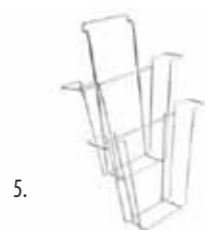

RILLEPANEL TILBEHØR

Tilbehør til rillepanel:					
Nr.	Varenr.:	Artikkel:	Størrelse:	Farge:	Pris:
2	B003-WA102-T	Akrylhylle	42 x 27,7 cm.	Akryl	238,-
3	B003-679	Akrylspeil 1,5 mm.	19,5 x 27,5 cm	Akryl	181,-
4	B003-2464	Brosjyreholder 1/2 A4 - høy	10 x 20	Akryl	48,-
5	B003-WA38-C	Brosjyreholder med 2 rom a A4	2 x A4	Krom	18,-
6	B003-16156	Kleshengerstang 60 cm	60 x D28,50	Krom	276,-
9	B003-0701-S	Display til hørselvern og ørevarmer	20,5 cm	Silver lakk	371,-
10	B003-0700-S	Display til åndedrettsvern - til rillepanel	18 cm.	Silver lakk	276,-
11	B003-202305	Eurokrok 10 cm - til rillepanel		Krom	19,-
11	B003-202306	Eurokrok 15 cm - til rillepanel		Krom	23,-
11	B003-0600-C	Eurokrok 20 cm - til rillepanel		Krom	27,-
11	B003-202307	Eurokrok 20 cm - til rillepanel		Krom	35,-
11	B003-202326	Eurokrok 25 cm. - til rillepanel		Krom	31,-
11	B003-202308	Eurokrok 30 cm - til rillepanel		Krom	27,-
11	B003-3454	Panel. Eurokrok 30 cm m/overløp.		Krom	31,-
11	B003-16121	Eurokrok 35 cm - til rillepanel		Krom	31,-
11	B003-16122	Eurokrok 40 cm - Til rillepanel		Krom	48,-
12	B003-202324	Eurokrok med T-stykke 25 cm. - til rillepanel			27,-
13	B003-222962	Hyllebærerset - til rillepanel	18 x 26,5 x H13 cm	Akryl	187,-
14	B003-103193	Hylleknekt i krom, sett, 30 cm.	30 cm.	Krom	130,-
	B003-3450	Hylleknekt i krom, sett, 35 cm.	35 cm.	Krom	149,-
15	B003-216026	Rett frontheng 30 cm. - Rund modell	30 cm.	Krom	130,-
17	B003-0526-G	Metallhylle 55 x 35 cm. Grå t/ rillepanel	55 x 35 cm.	Grå, mørk	567,-
18	B003-0526-B	Metallhylle 55 x 35 cm. Sort t/rillepanel	55 x 35 cm.	Sort	567,-
19	B003-0525-G	Metallhylle 27,5 x 35 cm. Grå t/ rillepanel	27,5 x 35 cm.	Grå, mørk	434,-
20	B003-0525-W	Metallhylle 27,5 x 35 cm. Hvit t/ rillepanel	27,5 x 35 cm.	Hvit	434,-
21	B003-0525-C	Metallhylle 27,5 x 35 cm. Krom t/ rillepanel	27,5 x 35 cm.	Krom	434,-
22	B003-0525-B	Metallhylle 27,5 x 35 cm. Sort t/ rillepanel	27,5 x 35 cm.	Sort	434,-
23	B003-m.hylle-alu-30	Metallhylle, skrå, lys alu. 30 x 20 x H25,5	30 x 20 x H25,5	Lys grå	624,-
24	B003-m.hylle-alu-59	Metallhylle, skrå, lys alu. 59 x 20 x H25,	59 x 20 x H25	Lys grå	757,-
	B003-WA55SX-S	Metallhylle 3 -trinn lys alu. 90 x 20 x H25,5, høyre	90 x 20 x H25,5	Lys grå	377,-
25	B003-WA55DX-S	Metallhylle 3 -trinn lys alu. 90 x 20 x H25,5, venstre	90 x 20 x H25,5	Lys grå	377,-
26	1250-00	Logoholder	35 x 10 cm.	Akryl	48,-
27	9614-05	Mobiltelefonholder, til rillepanel, fold selv, titan, 12 x 5,5 cm	12 x 5,5 cm.	Titan	19,-
27	9615-05	Mobiltelefonholder, til rillepanel, fold selv, titan, 14,5 x 8 cm	14,5 x 8 cm.	Titan	29,-
28	B003-WA 21 C	Hylleknekt dobbelt i krom, til rillepanel		Krom	86,-