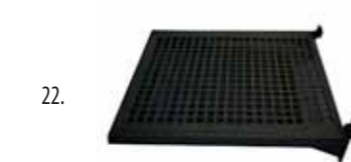

RILLEPANEL TILBEHØR

Tilbehør til rillepanel:					
Nr.	Varenr.:	Artikkel:	Størrelse:	Farge:	Pris:
2	B003-WA102-T	Akrylhylle	42 x 27,7 cm.	Akryl	238,-
3	B003-679	Akrylspeil 1,5 mm.	19,5 x 27,5 cm	Akryl	181,-
4	B003-2464	Brosjyreholder 1/2 A4 - høy	10 x 20	Akryl	48,-
5	B003-WA38-C	Brosjyreholder med 2 rom a A4	2 x A4	Krom	18,-
6	B003-16156	Kleshengerstang 60 cm	60 x D28,50	Krom	276,-
9	B003-0701-S	Display til hørselvern og ørevarmer	20,5 cm	Silver lakk	371,-
10	B003-0700-S	Display til åndedrettsvern - til rillepanel	18 cm.	Silver lakk	276,-
11	B003-202305	Eurokrok 10 cm - til rillepanel		Krom	19,-
11	B003-202306	Eurokrok 15 cm - til rillepanel		Krom	23,-
11	B003-0600-C	Eurokrok 20 cm - til rillepanel		Krom	27,-
11	B003-202307	Eurokrok 20 cm - til rillepanel		Krom	35,-
11	B003-202326	Eurokrok 25 cm. - til rillepanel		Krom	31,-
11	B003-202308	Eurokrok 30 cm - til rillepanel		Krom	27,-
11	B003-3454	Panel. Eurokrok 30 cm m/overløp.		Krom	31,-
11	B003-16121	Eurokrok 35 cm - til rillepanel		Krom	31,-
11	B003-16122	Eurokrok 40 cm - Til rillepanel		Krom	48,-
12	B003-202324	Eurokrok med T-stykke 25 cm. - til rillepanel			27,-
13	B003-222962	Hyllebærerset - til rillepanel	18 x 26,5 x H13 cm	Akryl	187,-
14	B003-103193	Hylleknekt i krom, sett, 30 cm.	30 cm.	Krom	130,-
	B003-3450	Hylleknekt i krom, sett, 35 cm.	35 cm.	Krom	149,-
15	B003-216026	Rett frontheng 30 cm. - Rund modell	30 cm.	Krom	130,-
17	B003-0526-G	Metallhylle 55 x 35 cm. Grå t/ rillepanel	55 x 35 cm.	Grå, mørk	567,-
18	B003-0526-B	Metallhylle 55 x 35 cm. Sort t/rillepanel	55 x 35 cm.	Sort	567,-
19	B003-0525-G	Metallhylle 27,5 x 35 cm. Grå t/ rillepanel	27,5 x 35 cm.	Grå, mørk	434,-
20	B003-0525-W	Metallhylle 27,5 x 35 cm. Hvit t/ rillepanel	27,5 x 35 cm.	Hvit	434,-
21	B003-0525-C	Metallhylle 27,5 x 35 cm. Krom t/ rillepanel	27,5 x 35 cm.	Krom	434,-
22	B003-0525-B	Metallhylle 27,5 x 35 cm. Sort t/ rillepanel	27,5 x 35 cm.	Sort	434,-
23	B003-m.hylle-alu-30	Metallhylle, skrå, lys alu. 30 x 20 x H25,5	30 x 20 x H25,5	Lys grå	624,-
24	B003-m.hylle-alu-59	Metallhylle, skrå, lys alu. 59 x 20 x H25,	59 x 20 x H25	Lys grå	757,-
	B003-WA55SX-S	Metallhylle 3 -trinn lys alu. 90 x 20 x H25,5, høyre	90 x 20 x H25,5	Lys grå	377,-
25	B003-WA55DX-S	Metallhylle 3 -trinn lys alu. 90 x 20 x H25,5, venstre	90 x 20 x H25,5	Lys grå	377,-
26	1250-00	Logoholder	35 x 10 cm.	Akryl	48,-
27	9614-05	Mobiltelefonholder, til rillepanel, fold selv, titan, 12 x 5,5 cm	12 x 5,5 cm.	Titan	19,-
27	9615-05	Mobiltelefonholder, til rillepanel, fold selv, titan, 14,5 x 8 cm	14,5 x 8 cm.	Titan	29,-
28	B003-WA 21 C	Hylleknekt dobbelt i krom, til rillepanel		Krom	86,-