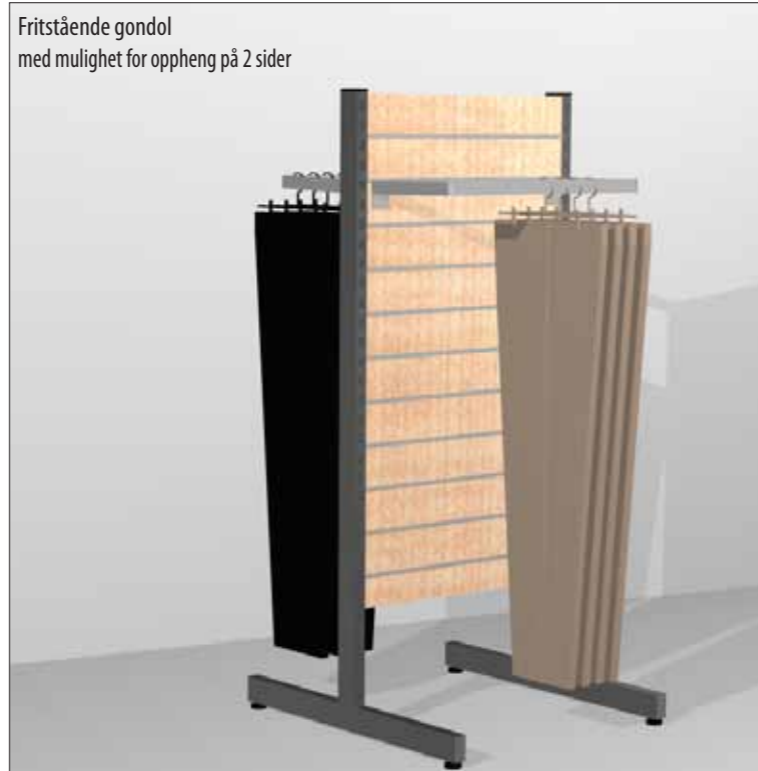

Se panelgondoler på side 14 og 15.
De leveres med rilleavstand i 10 og 15 cm.

Fritstående gondol
med mulighet for oppheng på 2 sider