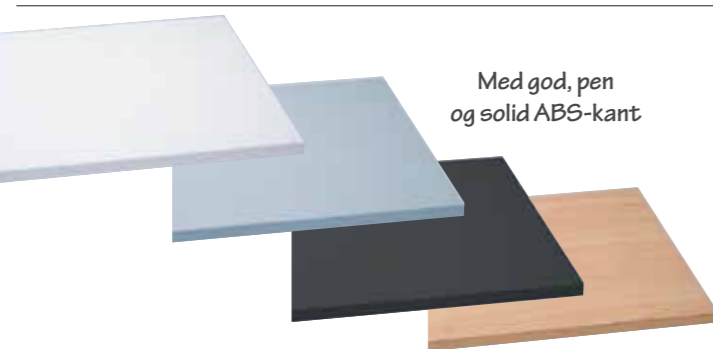

Melaminhyller, rett

Hvit/grå/sort/lønn
91 x 37 cm. ikke i grå
Varenr.: 9551 + farge **447,-**

61 x 37 cm.
Varenr.: 9555 + farge **371,-**

119 x 27 cm. Hvit
Varenr.: 9945-01 **751,-**

59 x 27 cm. Ikke i lønn & grå
Varenr.: 9575 + farge **333,-**

120 x 37 cm. Ikke i lønn
Varenr.: 9941 + farge **751,-**

Med god, pen
og solid ABS-kant

Fargekoder: Hvit: 01 Grå: 40 Sort: 04 Lønn: 75

Kjøp hylleknekt etter ønske

Lett tekstur overflate

Melaminhyller, rette

Hvit/sort - Lett tekstur
61 x 37 cm.
Varenr.: 9555-18 + farge **295,-**

91 x 37 cm.
Varenr.: 9551-18 + farge **352,-**

NYHET

Selges i pakker
med 5 stk

Kjøp hylleknekt etter ønske

Melaminhylle med forkant i akryl.
Kan brukes til skråhyller eller
som rett hylle med forkant.
Kjøp hylleknekt etter ønske