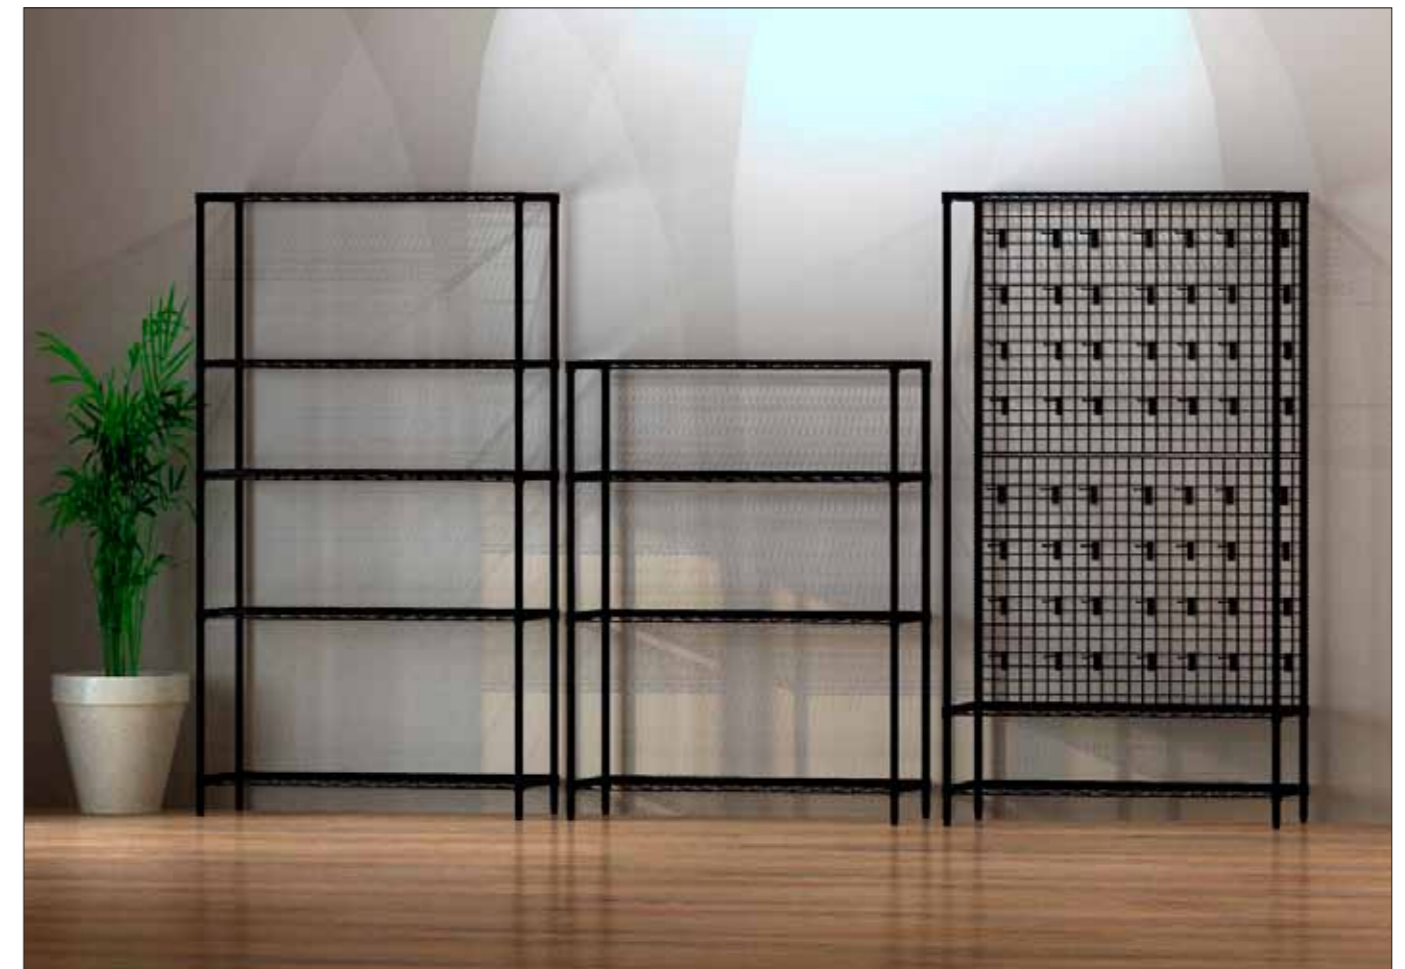

Standard inventar og - tilbehør
til en god pris.

 69 25 38 88

 www.supersellers.no

LIMITED EDITION

TUBO reolsett i blank hvit

Her er vist reol med garderobestang

TUBO reol sett m/ 5 hyller
B61 x 46 x H220 cm.
Varenr.: 8740-01-HG

2.850,-

TUBO reol sett m/ 5 hyller
B91 x 46 x H220 cm.
Varenr.: 8640-01-HG

3.230,-

Garderobestang 61 cm.
Varenr.: 8038-01-HG

219,-

Garderobestang 91 cm.
Varenr.: 8021-01-HG

238,-

Klassisk og allikevel moderne..

TUBO reolen kan du ofte se på film, på restaurant, i hjemmet og i interiør & innredningsbutikker.

Kan brukes til alle bransjer og til mange formål.
Sett sammen din egen reol eller kjøp den i ferdige pakker

H90 x B122 cm.
Inkl. 3 hyller.
D36: Varenr.: 8120 + farge
2.090,-
D46: Varenr.: 8520 + farge
2.180,-

Tubo reolen er utrolig fleksibel og har ubegrensede variasjons- & bruksmuligheter. Velg mellom standardreoler eller bygg etter behov utfra enkeltdelene. Alle krom-reolstenger er kraftige Ø25 mm og leveres som standard med justerbare ben bemerk: 3 breddemål, 4 høydemål og 2 dybdemål!