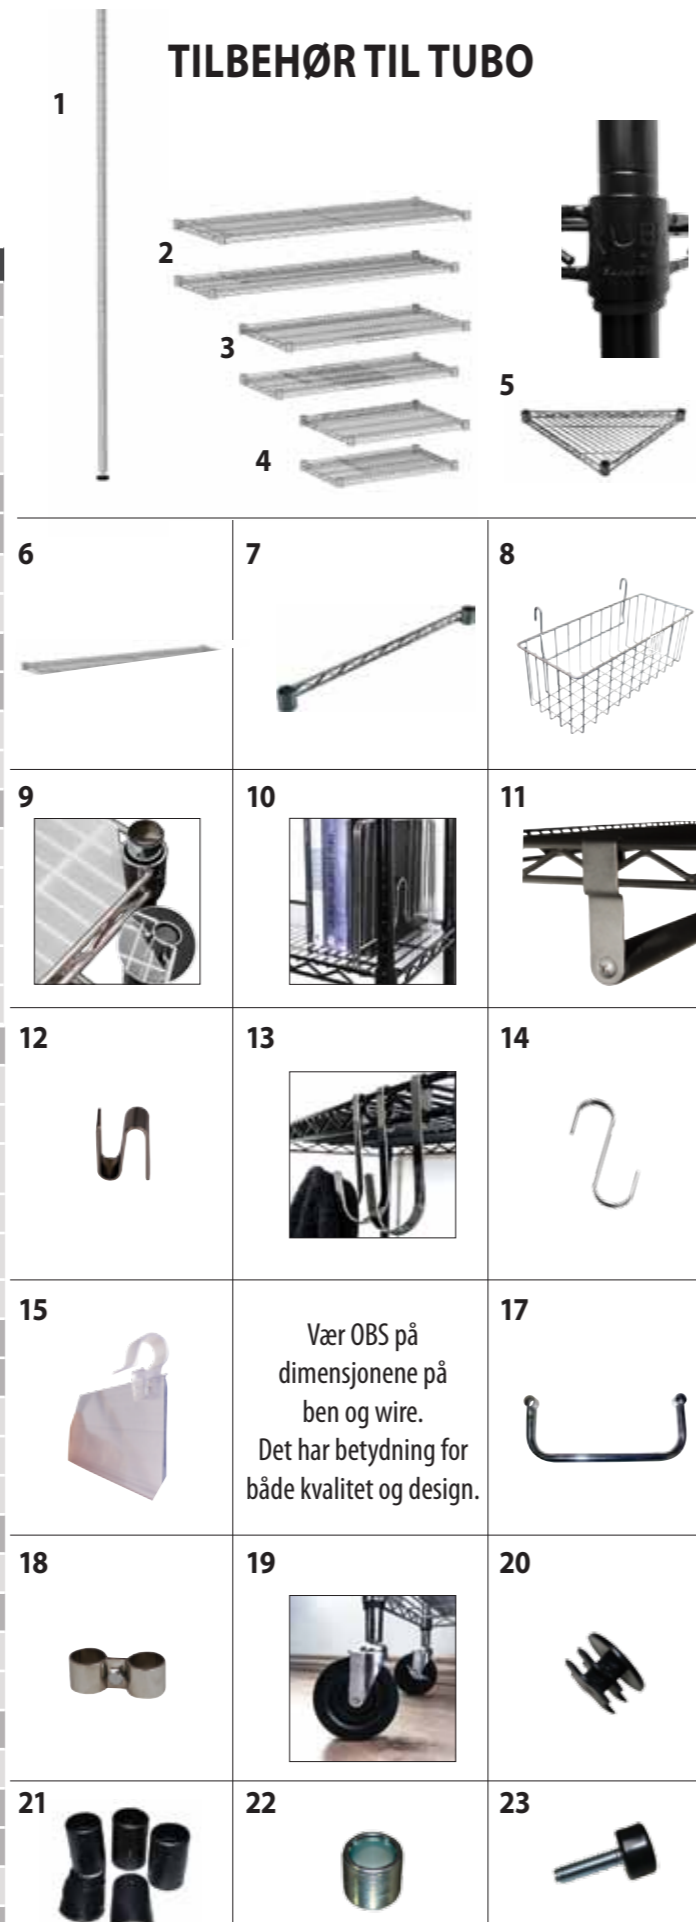

TILBEHØR TIL TUBO