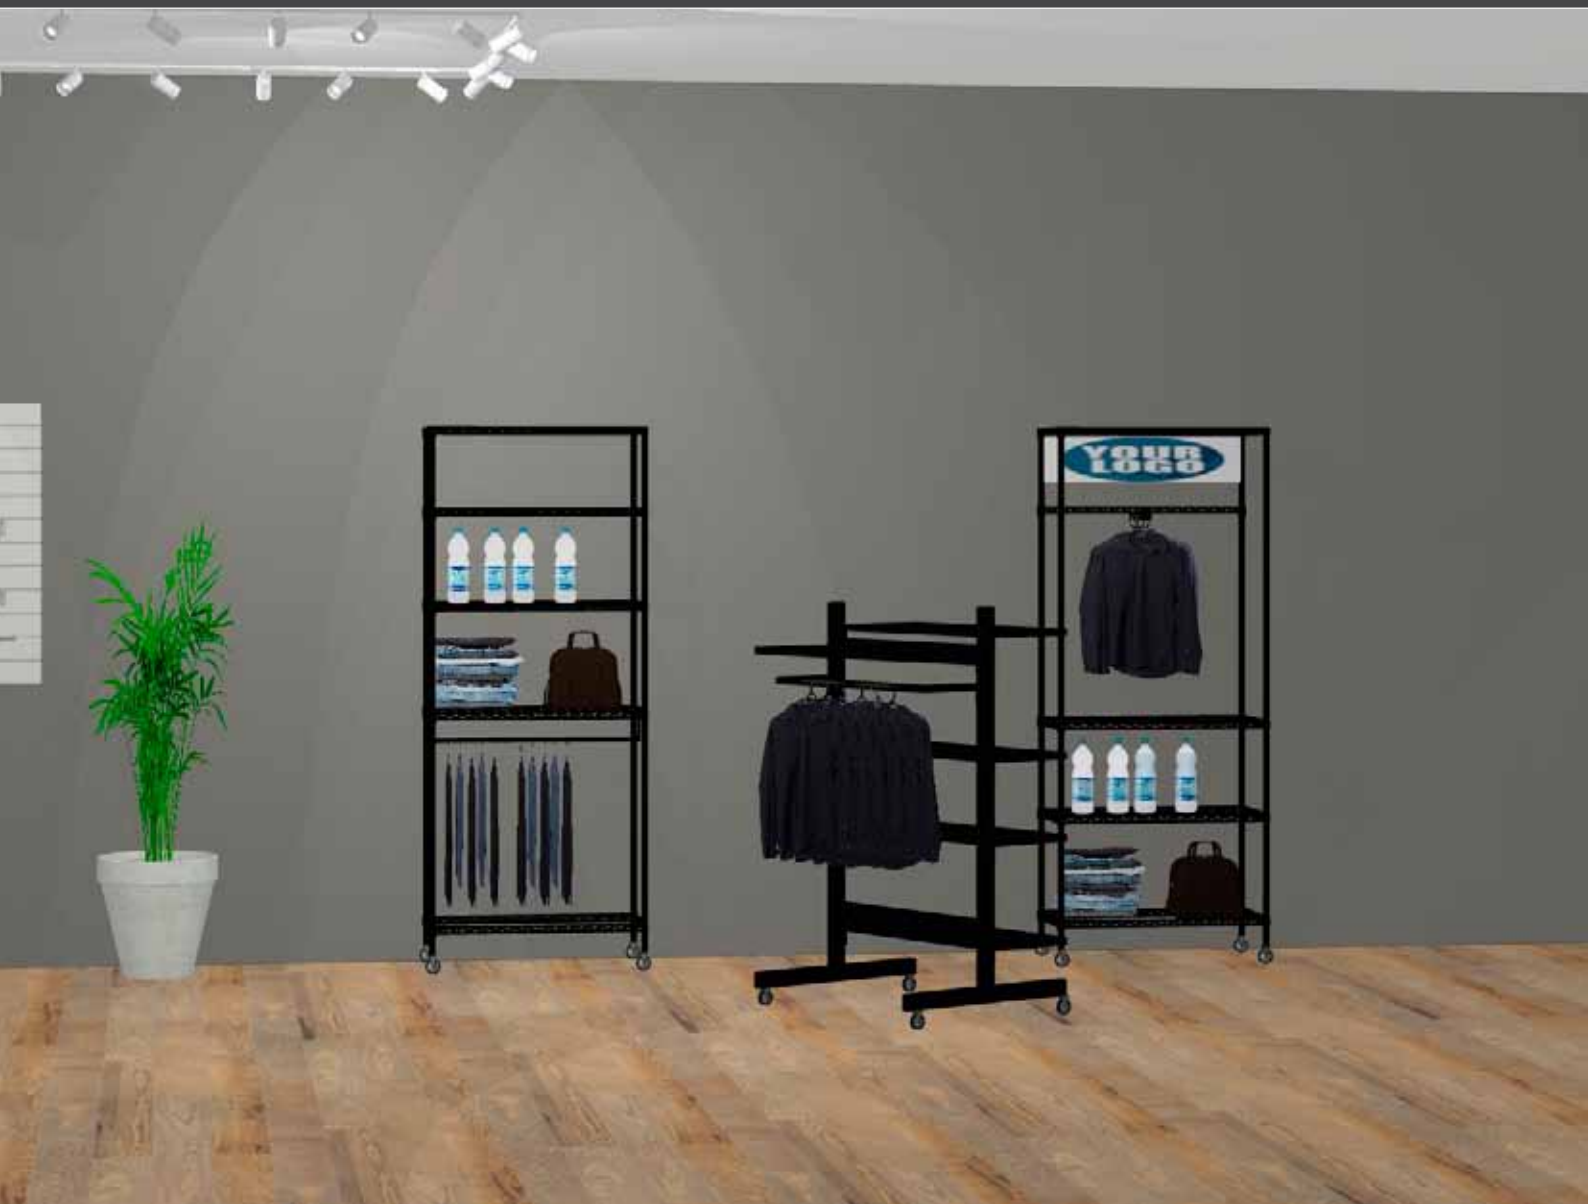

TUBO REOLSYSTEM

HURTIG

Rask levering fra
våres sentrallager.

LETT

Bestilling over telefonen
og på webshoppen.

BILLIG

Standard inventar og - tilbehør
til en god pris.

69 25 38 88

www.supersellers.no