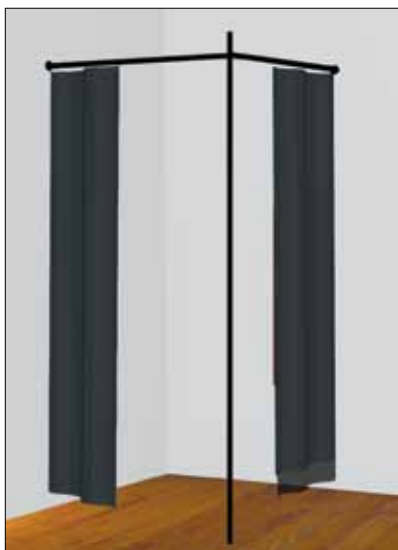

Standard inventar og - tilbehør
til en god pris.

PRØVEROM M/SØYLE

Hjørneløsning:

100 x 100 x 100 cm.

- Søyle og gardinstenger, sort
- Hvitt eller sort forheng

Varenr.: 2015-04-04

4.650,-

Hjørneløsning:

100 x 100 x 100 cm.

- Søyle og gardinstenger, hvit
- Hvitt eller sort forheng

Varenr.: 2015-01-01

4.650,-

Speil, speilbeslag, forheng og krakk kan kjøpes til og gjøre prøverommet enda mer funksjonelt.

ENKELTDELER & SPEIL TIL VEGG: