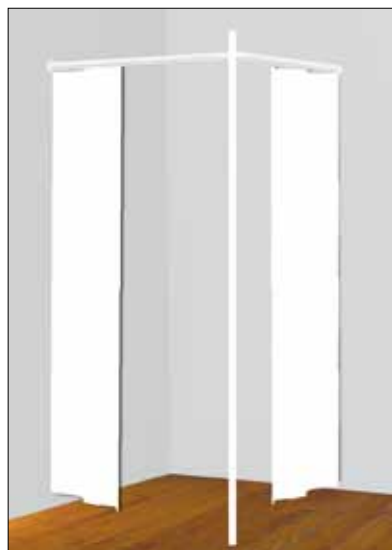

Standard inventar og - tilbehør
til en god pris.

PRØVEROM M/SØYLE

Hjørneløsning:

100 x 100 x 100 cm.

- Søyle og gardinstenger, sort
- Hvitt eller sort forheng

Varenr.: 2015-04-04

4.650,-

Hjørneløsning:

100 x 100 x 100 cm.

- Søyle og gardinstenger, hvit
- Hvitt eller sort forheng

Varenr.: 2015-01-01

4.650,-

Speil, speilbeslag, forheng og krakk kan kjøpes til og gjøre prøverommet enda mer funksjonelt.

ENKELTDELER & SPEIL TIL VEGG: