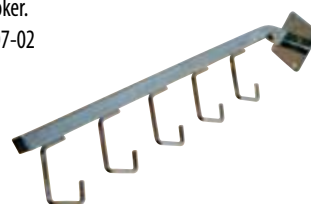

31 cm. Firkantet.
Varenr.: 70702-02

181,-

Frontheng - skrå

48 cm. 7 kuler.
Varenr.: 4323-02

238,-

Veskearm - skrå

48 cm. 5 kroker.
Varenr.: 4107-02

95,-

Ansiktspose

Eske m. 100 stk.
Varenr.: 5200-01

1.500,-

Engangsstrømper

Brun.
Eske m. 144 stk.
Varenr.: 5204-52
Pakkepris

276,-

Unngå makeup på tøyet!

NYHET