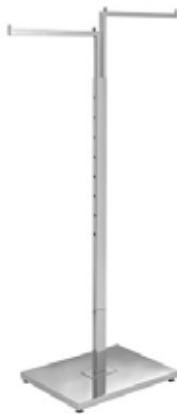

Stativer, så længe lageret rekker			
Nr.:	Varenr.:	Artikkel:	Pris
1	BST_03.60-NS	Gulvstativ 60 cm til hyller. Børstet satin. Ekskl. Hyller. B-MT	2.380,-
2	BST63-NS	Joystativ - B-MT modell, børstet satin - 3 rette armer	1.810,-
3	BST_53-NS	Joystativ - B-MT modell, børstet satin - 4 rette armer	2.380,-
4	B017-216290	Joystativ - B-MT modell, krom - 2 rette armer	1.620,-
5	BST_53-CR	Joystativ - B-MT modell, krom - 4 rette armer	2.380,-
6	B017-216293	Joystativ - B-MT modell, krom - 4 rette armer (40 cm). H 130-180 cm.	2.380,-
7	BST_12.60-CR	Klesstativ 60 cm med H-fot. Krom. B-MT	2.380,-
8	BST_02.60-NS	Klesstativ 60 cm med rammefot. Børstet satin. B-MT	2.380,-
8	BST03.60.CR	Klesstativ 60 cm med rammefot. Krom. B-MT	2.380,-
9	BST_12.90-NS	Klesstativ 90 cm med H-fot. Børstet satin. B-MT	2.760,-
	BST_12.90-CR	Klesstativ 90 cm med H-fot. Krom. B-MT	2.760,-
	BST_02.90-NS	Klesstativ 90 cm med rammefot. Børstet satin B-MT	2.760,-
	BST_12.120-NS	Klesstativ 120 cm med H-fot. Børstet satin. B-MT	3.140,-
	BST_12.120-CR	Klesstativ 120 cm med H-fot. Krom. B-MT	3.140,-
	BST_02.120-KROM	Klesstativ 120 cm med rammefot. Krom. B-MT	3.140,-
10	B018-ST3020910	Z-Stativ. Krom. Smal modell	3.230,-
11	B018-1225-C	Konfeksjonsstativ. Breddde 144-214 cm Høyde 144-203 cm med 80 mm gummihjul. Krom	2.760,-
12	B018-1210-C	Reisestativ. Helt sammenleggbart, høydejusterbar. KROM	3.330,-
13	B018-221452	Klesstativ 103 cm med hjul - vannrør look	2.380,-
14	B018-221453	Klesstativ 103 cm, med gavl - vannrør look	2.380,-
15	B018-Root1516	Klesstativ - hjørne modell med nylonhjul - Konfeksjonsstativ	665,-

13

14

15

1

2

3

4

5