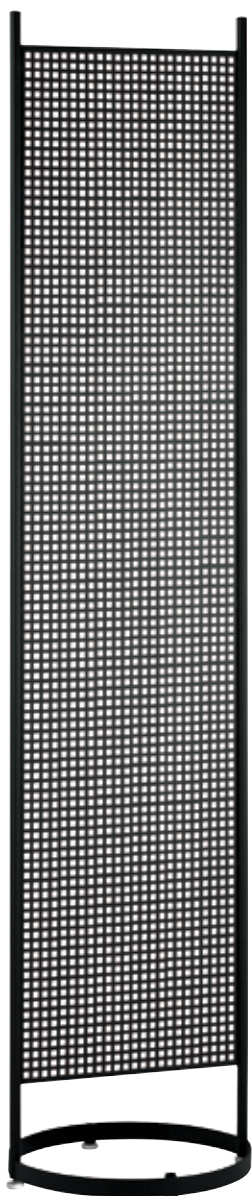

Impulsstander

Sort

40 x 36 x H180 cm.

Eks. kroker

Varenr.: D4195-04

2.850,-

Enkeltkrok

Galvanisert. Ø5 mm.

5 cm. Varenr.: D5119-61

12,-

15 cm. Varenr.: D5121-61

16,-

20 cm. Varenr.: D5122-61

19,-

25 cm. Varenr.: D5123-61

23,-

Enkeltkrok

m. oppadgående bukk

Galvanisert. Ø4 mm.

Avstand mellom ben 2,2 cm.

5 cm. Varenr.: D4150-61

8,00

10 cm. Varenr.: D4151-61

9,00

15 cm. Varenr.: D4152-61

9,50

20 cm. Varenr.: D4153-61

10,00

Kan også brukes på hullplater