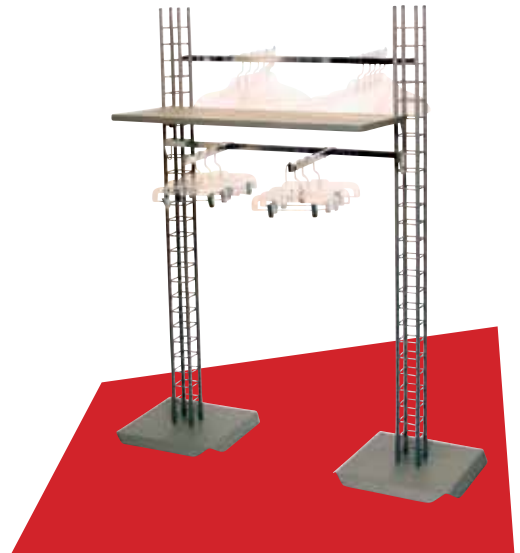

SE LIGE HER - MASSER AF MULIGHEDER

Flight er et fleksibelt og velutbygget system med mange muligheder for å variere.

Kjøp hyller, u-bøylestenger, kroker og dekostenger etter behov.

Se side xxx

Flight kleshengerstativ som vist
H160 cm x B160 cm.

Titan, alu-farget

Varenr.: D2673 + farge

1.430,-

Her vist med fotplate til vegg.
En lett oppbygning av vegg til
messe eller ut av butikkvinduet.