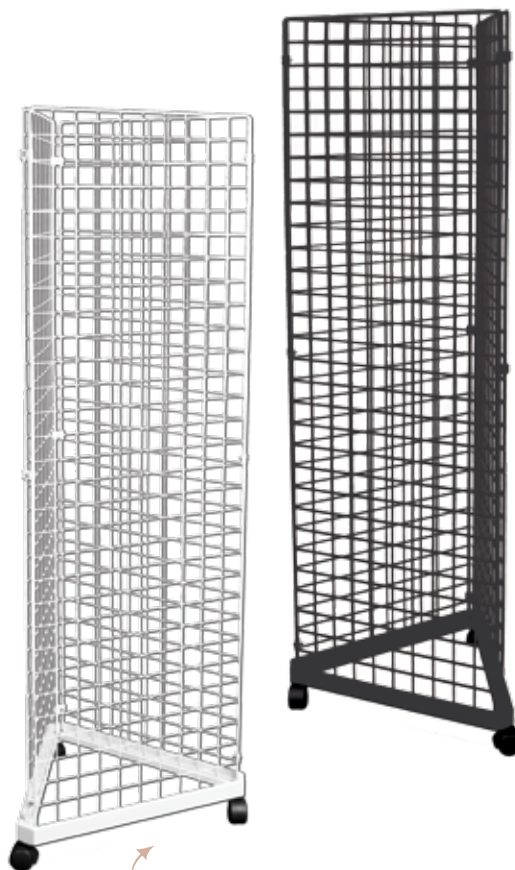

Dekorasjongsitter
Settpris m. 3 stk.

50 x 150 cm.

Inkl. clips til samling.

Hvit eller sort

Varenr.: 4217 + farge

1.610,-

Trekantet fot t/ gitter

Hvit eller sort.

54 x 54 x 54 cm.

Varenr.: AH4218 + farge

561,-

Gitterkrok enkel

Galvanisert. el. sort.

Til 4 mm. tråd.

5 cm. Varenr.: 4087 + farge

10 cm. Varenr.: 4088 + farge

15 cm. Varenr.: 4091 + farge

20 cm. Varenr.: 4092 + farge

30 cm. Varenr.: 4093-61