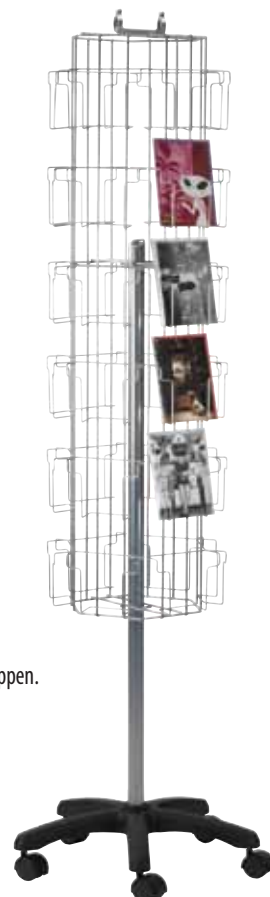

M. 32 A4 rom.

Rom: B21 x H29,7 cm.

Hjul med brems.

Varenr.: 4308-49

6.630,-

Postkortkarussell

Alufarget.

Ø37 x H175 cm.

M. 36 rom.

Rom B12,7 x H17,7 cm.

Inkl. hjul og skiltklemme i toppen.

Varenr.: 2041-49

3.590,-

SPRITSTANDER

Dispenser t/veggopheng

Varenr.: 12053-02