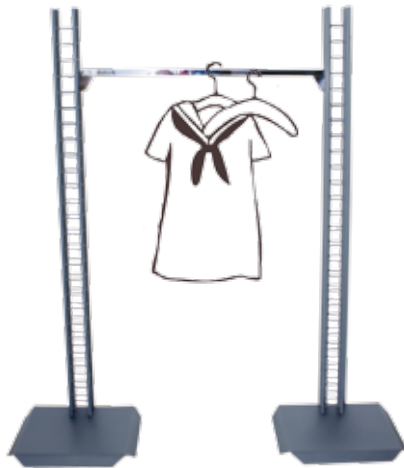

SE LIGE HER - MASSER AF MULIGHEDER

Flight er et fleksibelt og velutbygget system med mange muligheder for å variere.

Kjøp hyller, u-bøylestenger, kroker og dekostenger etter behov.

Se side xxx

Flight kleshengerstativ som vist
H160 cm x B160 cm.

Titan, alu-farget

Varenr.: D2673 + farge

1.430,-

Her vist med fotplate til vegg.
En lett oppbygning av vegg til
messe eller ut av butikkvinduet.