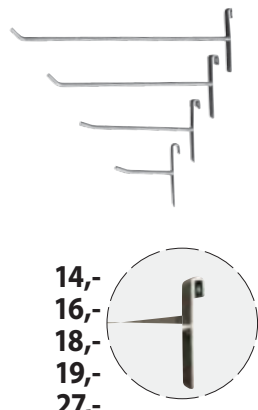

Til 4 mm. tråd.

5 cm. Varenr.: 4087 + farge

10 cm. Varenr.: 4088 + farge

15 cm. Varenr.: 4091 + farge

20 cm. Varenr.: 4092 + farge

30 cm. Varenr.: 4093-61

14,-
16,-
18,-
19,-
27,-

Her vist på fot

Ekstra lengde på armene.
Sort metall. Armer 50 cm.
H130-200 cm.
Varenr.: 9209-04

1.520,-

Presentasjons stativ

Krom.
Med 16 armer i 30,5 cm.
70 x 70 x H150 cm.
Varenr.: 84269-02

3.230,-

Skiltholder A4 justerbar.