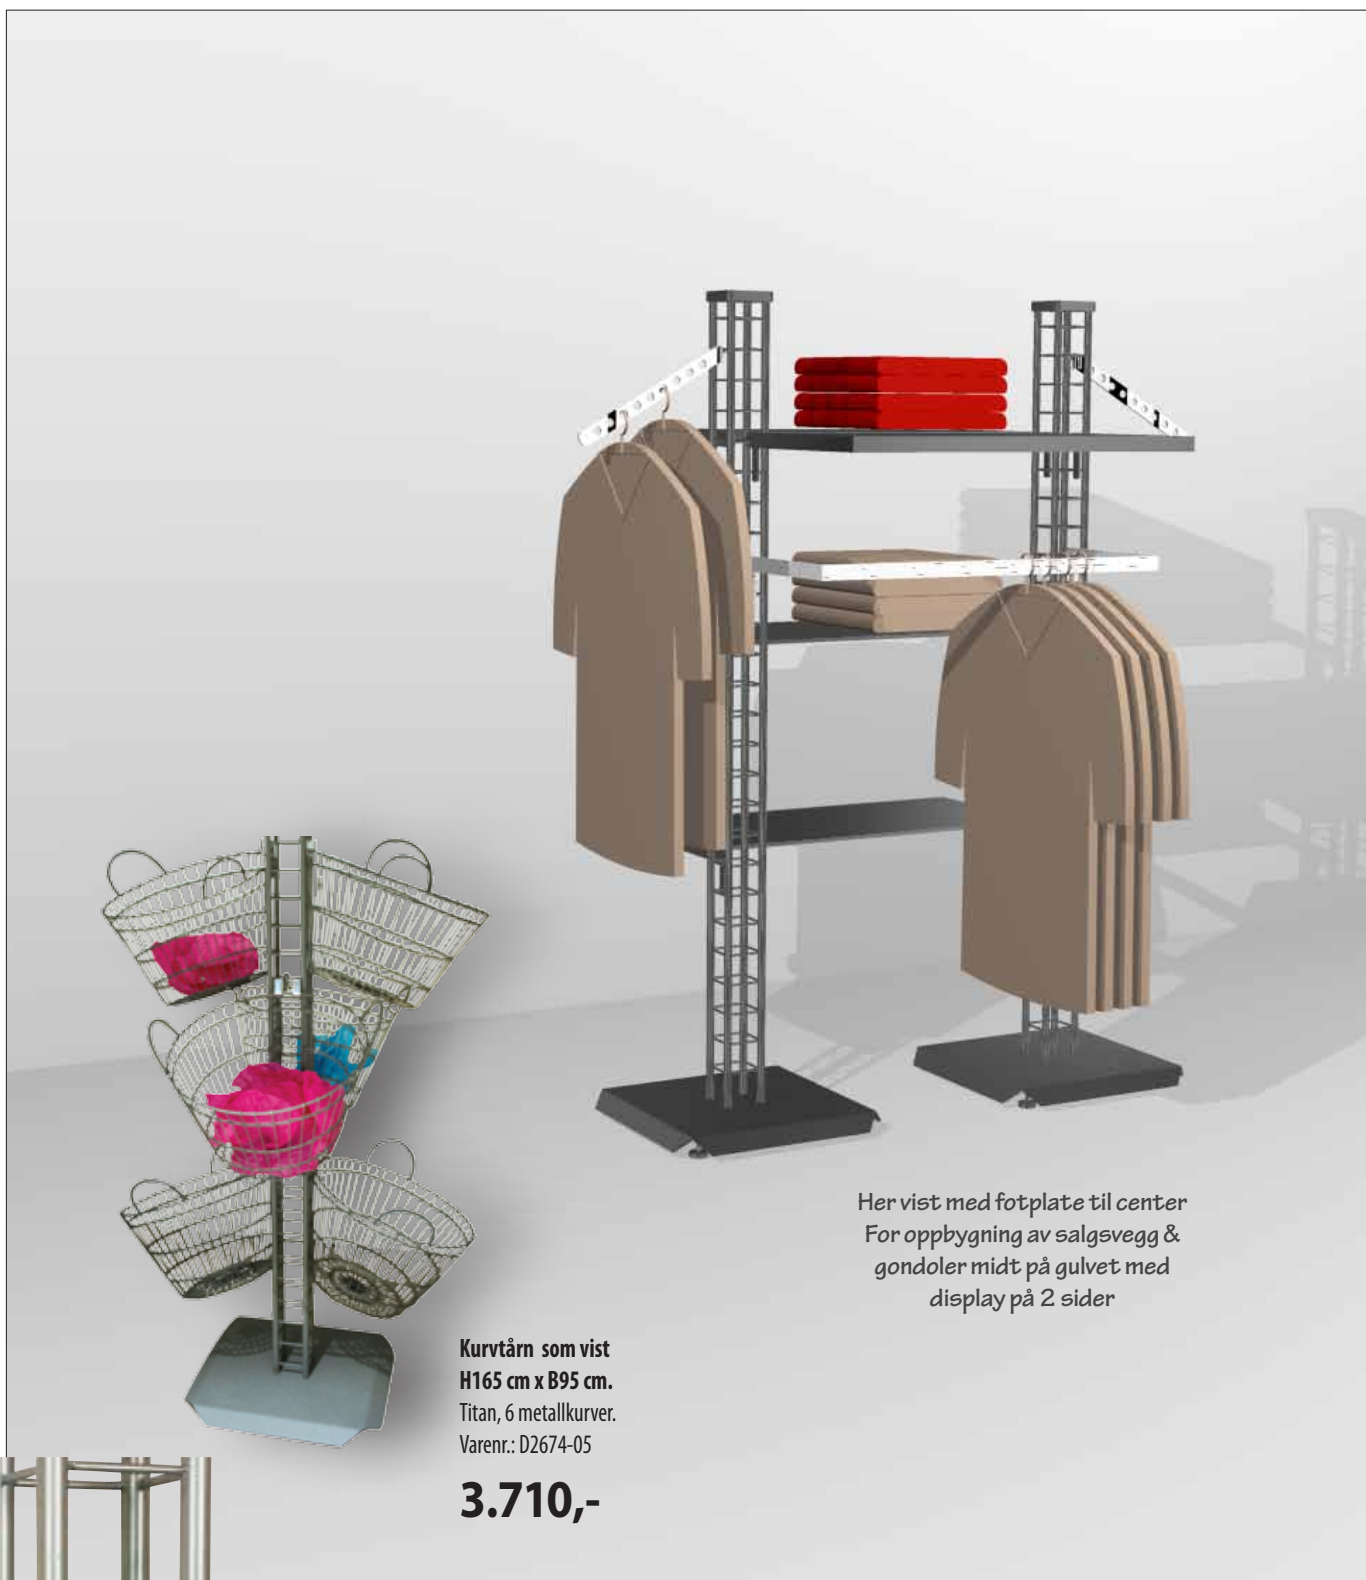

Her vist med fotplate til center
For oppbygning av salgsvegg &
gondoler midt på gulvet med
display på 2 sider

Kurvtårn som vist
H165 cm x B95 cm.
Titan, 6 metallkurver.
Varenr.: D2674-05

3.710,-

Flight firkantsøyle

- L160 cm. Varenr.: D2668 + farge **380,-**
- i titan og alu-farget
- L210 cm. Varenr.: D2667 + farge **380,-**
- i krom og alu-farget
- L246 cm. Varenr.: D2666 + farge **380,-**
- L300 cm. Varenr.: D2664 + farge **380,-**

02 Krom   05 Titan   49 Alufarget

Enkeltdeleer til Flight: Angi farge for fotplate: krom, titan eller alu

Varenr.:	Artikkel:	Beskrivelse:	Pris:
D2035-04	Endedupp, sort	T/ Flight søyler og skinner	2,-
D2622+	Fotplate	T/ Flight/center	285,-
D2623+	Fotplate	T/ Flight/vegg	285,-