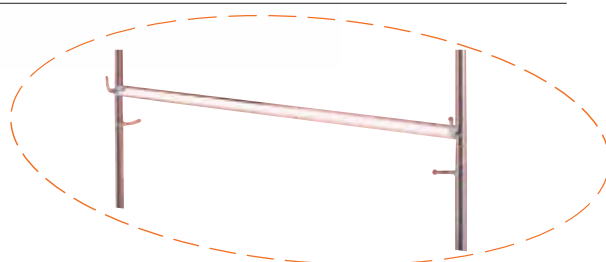

Passer med
LUXUS stor og
Super

Centerstang
140 cm.
Varenr.: 4138-02
561,-

Ekstra
kleshengerplass