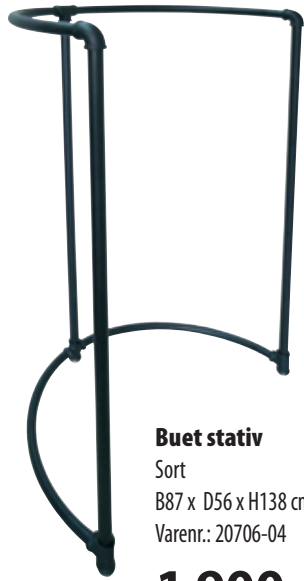

3.420,-

Centerstang

100 cm.

Varenr.: 4137-02 **504,-**

STOR MODELL.

B140-220 x H145-190 cm.

Krom.

Varenr.: 4140-02

3.800,-

Sort.

Varenr.: 4140-04

3.990,-

Centerstang

140 cm.

Varenr.: 4138-02

561,-

Ekstra
kleshengerplass

EKSTRA BRED MODEL.

B150-210 x H130-200 cm.

Krom.

Varenr.: 4144-02

3.800,-

Buet stativ

Sort
B87 x D56 x H138 cm.
Varenr.: 20706-04

1.900,-

Buet stativ

Krom. Høydejusterbart.
B109 x D61 x H125-186 cm.
Varenr.: 1302-02

1.710,-

Spiralstativ

Krom. Ø75 cm. H175 cm.
Varenr.: 4596-02

2.470,-

BLIKKFANG