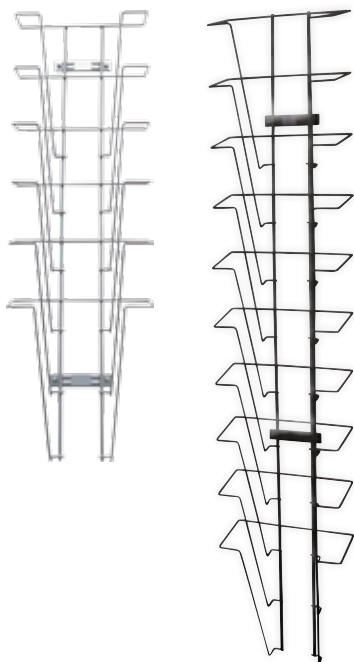

Metall skiltrammer

Alu, sort, hvit, krom, titan eller galvanisert.

- A3. Varenr.: 4170 + farge **187,-**
- A4. Varenr.: 4219 + farge **168,-**
- A5. Varenr.: 4215 + farge **130,-**
- A6. Varenr.: 4249 + farge **92,-**

Brosjyreholder

Til vegg.
Alufarget tråd.

6-roms til A4.
Varenr.: 2050-49

656,-

10-roms til A4.
Varenr.: 2052-49

846,-

9-roms til A5.
Varenr.: 4272-49

732,-