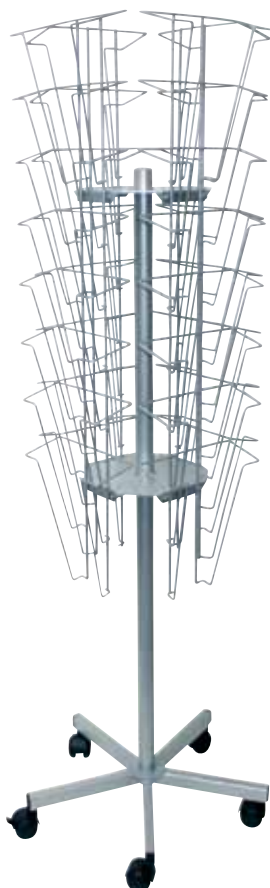

Til vegg

A6 / M65, Dybde 3,1 cm.

Varenr.: 70081-00

73,-

A5, Dybde 2,8 cm.

Varenr.: 70082-00

111,-

A4, Dybde 3 cm.

Varenr.: 70083-00

168,-