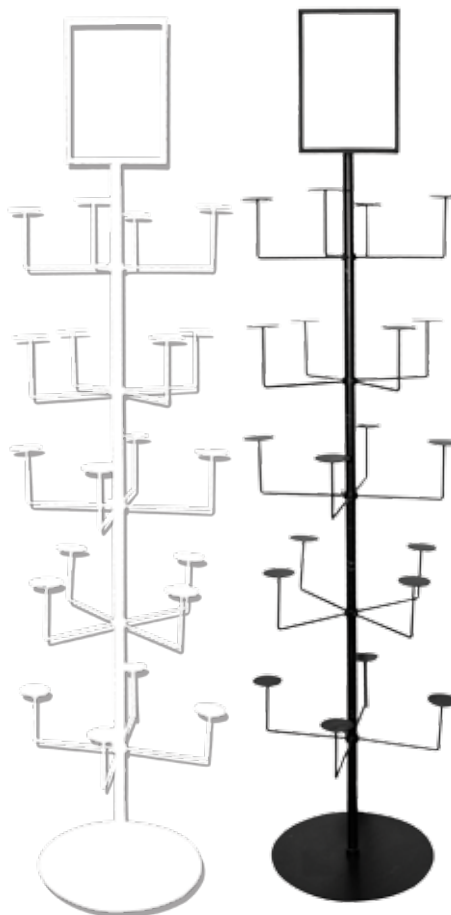

189,-

Skiltholder til kurvstativ

Sort el. hvit.

A4. Varenr.: 4219 + farge

A3. Varenr.: 4170 + farge

168,-

187,-

Hattestativ