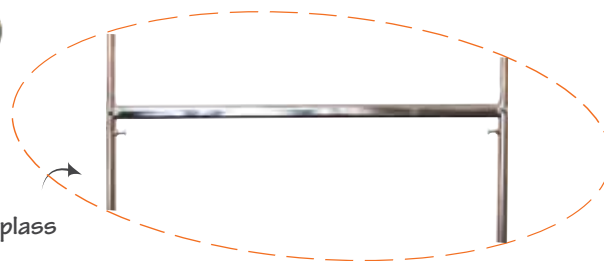

Ekstra
kleshengerplass

EKSTRA BRED MODEL.

B150-210 x H130-200 cm.

Krom.

Varenr.: 4144-02

3.800,-

Buet stativ

Sort
B87 x D56 x H138 cm.
Varenr.: 20706-04