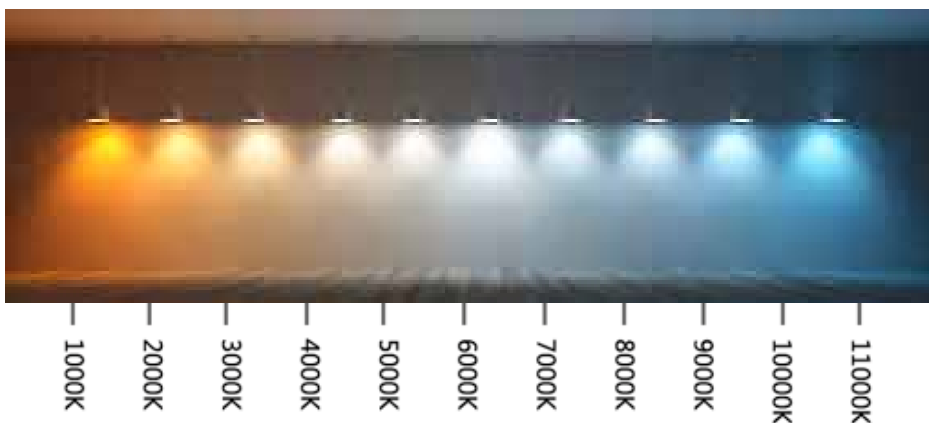

FORKLARING AV LYSSYSTEMET

- **1-Faset:** På 1-faset skinner kan de monterte spots være tente eller slukket.
- **3-Faset:** På 3-faset skinner kan de monterte spots stilles inn med forskjellige tendinger.
- **Spredning:** Den vinkelen lyskilden sprer lyset med. Jo mindre spredning, desto mere intensiv belysning.
- **Watt:** Lyskildens forbruk.
- **Lumen:** Energieffektiviteten oppgis i lumen pr. watt. Jo høyere lumen pr. watt, desto bedre energieffektivitet.
- **Fargetemperatur:** Beskriver lysets egen farge og forteller, om lyset virker varmt eller kaldt.
- **Kelvin:** Fargetemperatur oppgis i Kelvin og skalaen går fra 0 til 10.000 K. Jo lavere temperatur, desto varmere lys.
- **RA:** Viser lyskildens evne til å gjengi farger naturtro. 100 RA svarer til dagslys.
- **LED:** Forkortelse for Light Emitting Diode. En diode, som gir lys med stor effektivitet.